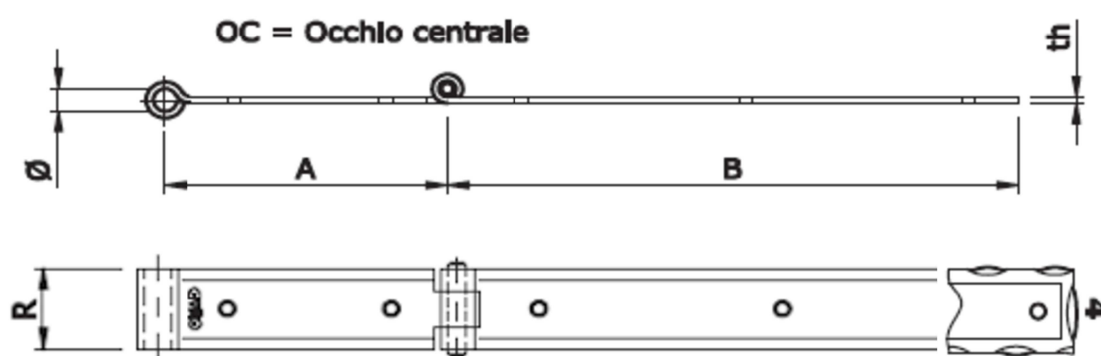

SCHEDA TECNICA

**PARIDE**

**BANDELLA SNODATA 4286 T10 OMAD PIANA OCCHIO CENTRALE**

Articolo	Ø	A	B	R	th	Note	Pz/conf.
<b>BANDELLE SNODATE Ø10 - Serie 1000, 4000 e 7000</b>							
_28612240#	10	120	240	35	3	OC	24
_28613230#	10	130	230	35	3	OC	24
_28614220#	10	140	220	35	3	OC	24
_28615210#	10	150	210	35	3	OC	24
_28616200#	10	160	200	35	3	OC	24
_28618180#	10	180	180	35	3	OC	24
_28620160#	10	200	160	35	3	OC	24
_28612243#	10	120	240	35	3	LA	24
_28613233#	10	130	230	35	3	LA	24
_28614223#	10	140	220	35	3	LA	24
_28615213#	10	150	210	35	3	LA	24
_28616203#	10	160	200	35	3	LA	24
_28618183#	10	180	180	35	3	LA	24
_28620163#	10	200	160	35	3	LA	24