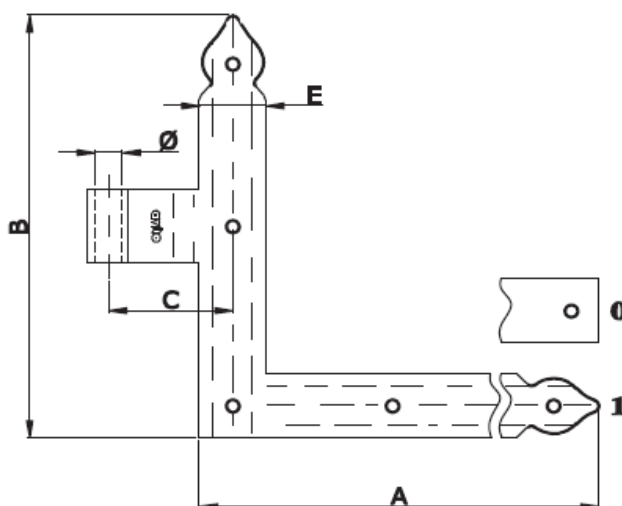

SCHEDA TECNICA

**PARIDE**

SQUADRO \_376 OMAD PER SCURI

Articolo	Ø	A	B	C	E	Note	DX SX	Pz/conf.	Cataforesi + vern. nero	Iridizzato o zinc. bianco
<b>SQUADRI Ø12 - Serie 0000 e 1000</b>										
_3761D200#	12	180	200	55	30	OC	DX	12	€ 4,42	€ 4,96
_3761S200#	12	180	200	55	30	OC	SX	12	€ 4,42	€ 4,96
_3762D250#	12	200	230	55	30	OC	DX	12	€ 4,64	€ 5,03
_3762S250#	12	200	230	55	30	OC	SX	12	€ 4,64	€ 5,03
_3762D300#	12	250	300	55	32	OC	DX	12	€ 6,34	€ 6,85
_3762S300#	12	250	300	55	32	OC	SX	12	€ 6,34	€ 6,85
_3761D203#	12	180	200	51	30	LA	DX	12	€ 4,42	€ 4,96
_3761S203#	12	180	200	51	30	LA	SX	12	€ 4,42	€ 4,96
_3762D253#	12	200	230	51	30	LA	DX	12	€ 4,64	€ 5,03
_3762S253#	12	200	230	51	30	LA	SX	12	€ 4,64	€ 5,03
_3762D303#	12	250	300	51	32	LA	DX	12	€ 6,34	€ 6,85
_3762S303#	12	250	300	51	32	LA	SX	12	€ 6,34	€ 6,85

<b>SQUADRI Ø12 COLLO LUNGO - Serie 0000 e 1000</b>										
_3762D251#	12	200	230	67	30	OC	DX	12	€ 5,03	€ 5,43
_3762S251#	12	200	230	67	30	OC	SX	12	€ 5,03	€ 5,43
_3762D252#	12	200	230	62	30	LA	DX	12	€ 5,03	€ 5,43
_3762S252#	12	200	230	62	30	LA	SX	12	€ 5,03	€ 5,43