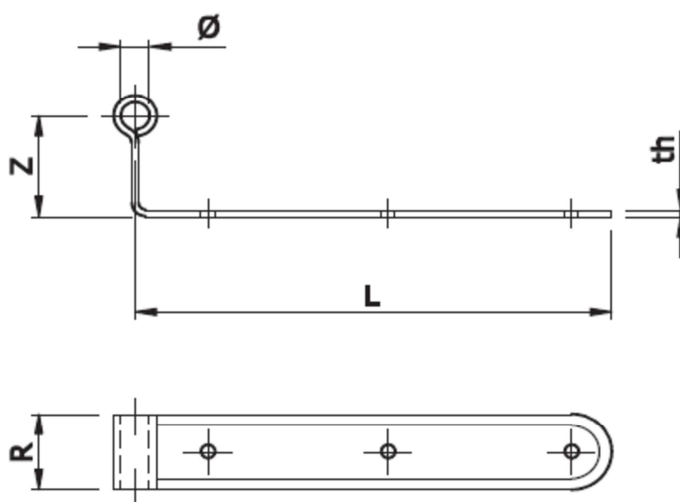

SCHEDA TECNICA

 **PARIDE**

  
fondata nel 1920

BANDELLA ZANCATA 8226 27 T12 ROTONDA OMAD

Articolo	$\varnothing$	L	R	th	Z	N.fori	Pz/conf.
<b>BANDELLE DRITTE <math>\varnothing 12</math> - Zanca corta, media, lunga</b>							
_2260020C#	12	21,5	35	3	35	3	24
_2260025C#	12	26,5	35	3	35	4	24
_2260030C#	12	31,5	35	3	35	4	24
_2260021C#	12	21,5	40	4	35	3	24
_2260026C#	12	27	40	4	35	4	24
_2260031C#	12	31,5	40	4	35	4	24
_2260035C#	12	37	40	4	35	4	12
_2260040C#	12	42	40	4	35	4	12
_2260045C#	12	47	40	4	35	5	12
_2260055C#	12	57	40	4	35	5	12