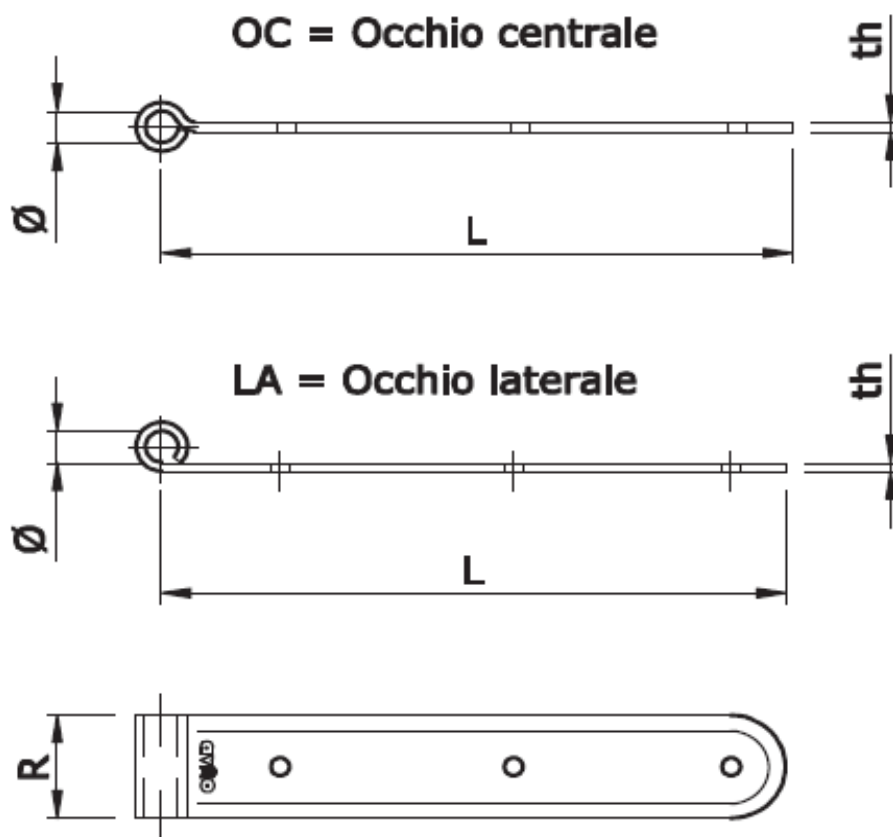

SCHEDA TECNICA

PARIDE

BANDELLA DIRITTA _246 ROTONDA RIGATA OMAD

Articolo	Ø	L	R	th	Note	N.fori	Pz/conf.	Cataforesi + vern. nero	Iridizzato o zinc. bianco
BANDELLE DRITTE Ø14 - Riga 40mm									
_24600400#	14	400	40	5	OC	4	12		
_24600500#	14	500	40	5	OC	4	12		
_24600600#	14	600	40	5	OC	4	12		
_24600403#	14	400	40	5	LA	4	12		
_24600503#	14	500	40	5	LA	4	12		
_24600603#	14	600	40	5	LA	4	12		