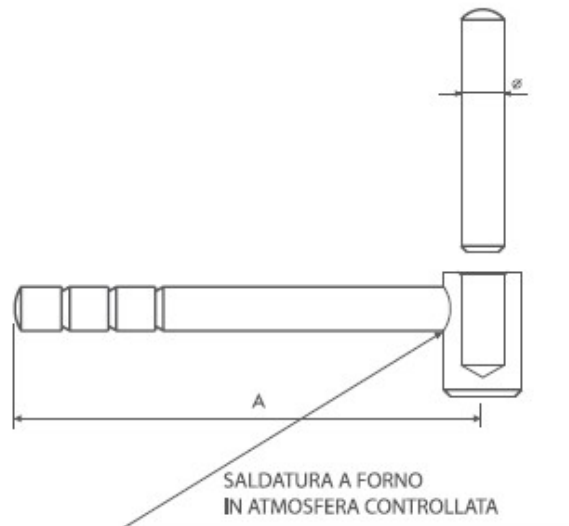

SCHEDA TECNICA

 **PARIDE**

fondata nel 1920

CARDINE A MARMO 8259 OMAD

ART. 8259 Ø 14

| Articolo | A | Ø | Pz./Conf. |
|----------|-----|----|-----------|
| 8259 | 150 | 14 | 12 |
| 8259 | 180 | 14 | 12 |
| 8259 | 250 | 14 | 12 |