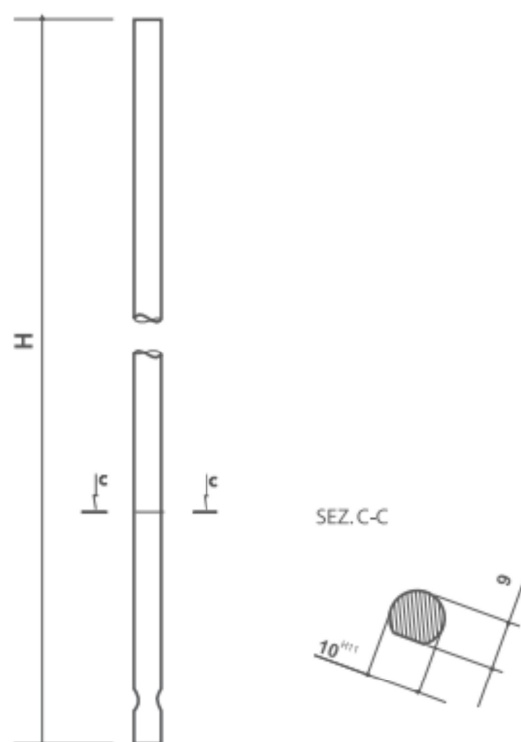

SCHEDA TECNICA

 **PARIDE**

fondata nel 1920

ASTA SPAGNOLETTA SAGOMATA 8550 OMAD

Articolo	H in cm	Pz./Conf.
8550	60	24
8550	108	24
8550	140	24
8550	160	24
8550	200	24
8550	260*	24

* solo per finiture iridizzata e zincata