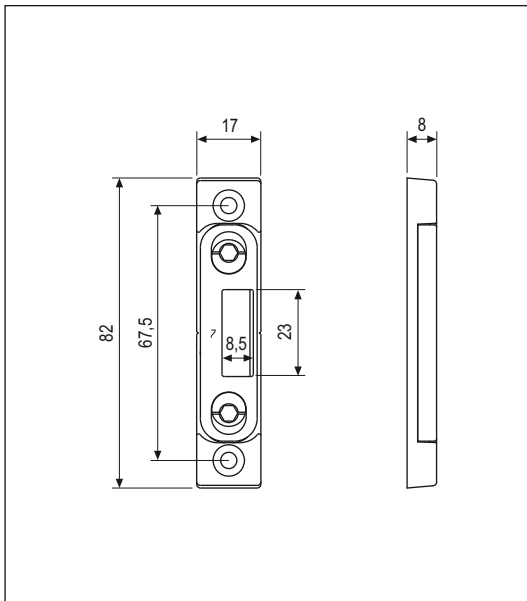

Registrabili per puntali del catenaccio Euronut 8+7

ARIA 12 mm a 1 foro - 17x8 mm

Apertura	Tutte le tipologie a doppia anta aria 12
Registrazione	± 1 mm con chiave esagonale da 4 mm
Montaggio	Ad applicare
Materiale	Zama
Fissaggio	2 viti da 4x30, lato 7 verso l'interno
Utilizzo	Per infissi a doppia anta che prevedono il nodo centrale con canalino Euronut 8+7 sull'anta ricevente e l'utilizzo di un catenaccio a leva

Specifiche d'ordine

Articolo	Applicazioni	Dimensioni mm	
A40017.05.35	1 foro	17x82x8	