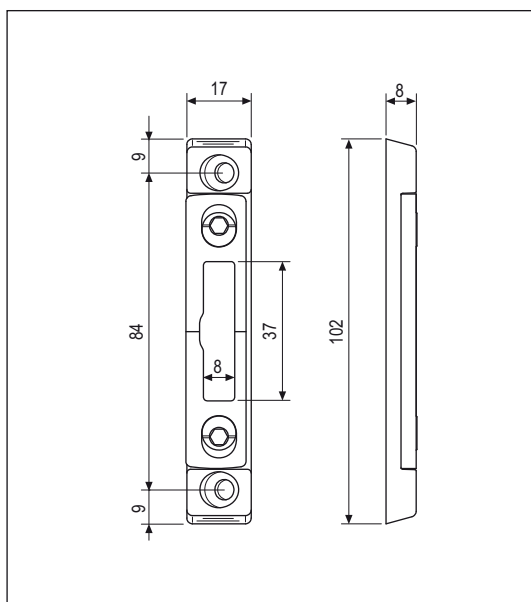

 **Registrabile - Puntale**

**Aria 12 mm**

Apertura	Per tipologie a doppia anta
Registrazione	± 1 mm con chiave esagonale da 4 mm
Montaggio	Ad applicare su aria 11 e 12 mm
Materiale	Corpo in zama, piastra di regolazione in doppio laminato d'acciaio
Fissaggio	2 viti da 3,5x30
Utilizzo	Per infissi a doppia anta che prevedono l'utilizzo di serrature UNITOP o catenacci a leva con puntale 7,8 mm.

**Specifiche d'ordine**

Articolo	Dimensioni mm
A41697.06.13	17x102x8