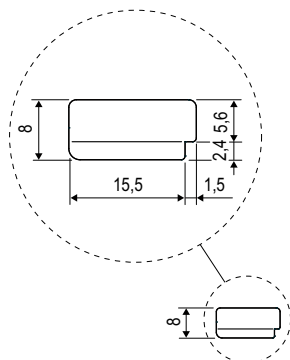

 Registrabile - Puntale

Aria 12 mm, Asse 9 a 1 foro

**Applicazione su
soglia in alluminio**

Apertura	Tutte le tipologie a doppia anta
Registrazione	± 1 mm con chiave esagonale da 4 mm
Montaggio	Ad applicare trasverso superiore ed inferiore battuta 18
Materiale	Cassa in zama + doppio piastrino in acciaio
Fissaggio	2 viti da 4x30
Utilizzo	Per infissi a doppia anta che prevedono l'utilizzo di cremonesi con puntali, sull'anta battente e/o catenacci sull'anta ricevente. Già predisposto con alloggiamento per scalino su trasverso alluminio.

Specifiche d'ordine

Articolo	Dimensioni mm
A48010.05.55	17x82x8