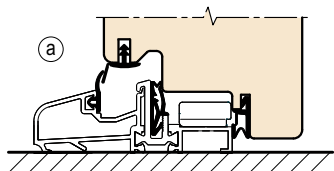

 Registrabile - Puntale

Aria 12 mm, Asse 9 a 1 foro

**Applicazione su
soglia in alluminio**

Apertura	Tutte le tipologie a doppia anta
Registrazione	± 1 mm con chiave esagonale da 4 mm
Montaggio	Ad applicare trasverso superiore ed inferiore battuta 18
Materiale	Cassa in zama + doppio piastrino in acciaio
Fissaggio	2 viti da 4x30
Utilizzo	Per infissi a doppia anta che prevedono l'utilizzo di cremonesi con puntali, sull'anta battente e/o catenacci sull'anta ricevente. Già predisposto con alloggiamento per scalino su trasverso alluminio.

Specifiche d'ordine

Articolo	Dimensioni mm
A48010.05.55	17x82x8