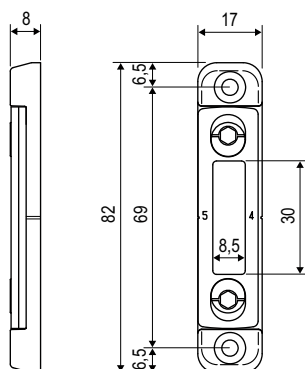

 Registrabile - Puntale

Aria 12 mm, Asse 9 a 1 foro

**Applicazione su
soglia in alluminio**

Apertura	Tutte le tipologie a doppia anta
Registrazione	± 1 mm con chiave esagonale da 4 mm
Montaggio	Ad applicare trasverso superiore ed inferiore battuta 18
Materiale	Cassa in zama + doppio piastrino in acciaio
Fissaggio	2 viti da 4x30
Utilizzo	Per infissi a doppia anta che prevedono l'utilizzo di cremonesi con puntali, sull'anta battente e/o catenacci sull'anta ricevente. Già predisposto con alloggiamento per scalino su trasverso alluminio.

Specifiche d'ordine

Articolo	Dimensioni mm
A48010.05.55	17x82x8