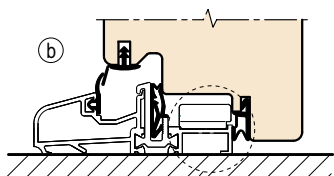

 Registrabile - Puntale

Aria 12 mm, Asse 9 a 1 foro

**Applicazione su
soglia in alluminio**

Apertura	Tutte le tipologie a doppia anta
Registrazione	± 1 mm con chiave esagonale da 4 mm
Montaggio	Ad applicare trasverso superiore ed inferiore battuta 18
Materiale	Cassa in zama + doppio piastrino in acciaio
Fissaggio	2 viti da 4x30
Utilizzo	Per infissi a doppia anta che prevedono l'utilizzo di cremonesi con puntali, sull'anta battente e/o catenacci sull'anta ricevente. Già predisposto con alloggiamento per scalino su trasverso alluminio.

Specifiche d'ordine

Articolo	Dimensioni mm
A48010.05.55	17x82x8