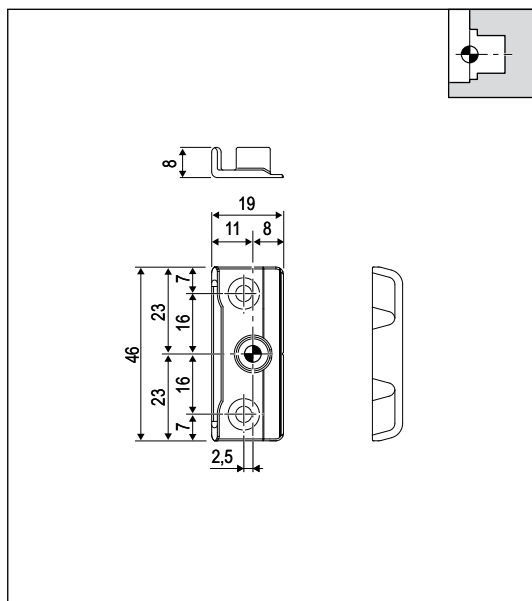

# DSS

**Aria 12 mm, interasse 9 mm, sede 20 mm**

Apertura	Tutte
Materiale	Zama
Fissaggio	N° 2 viti da 3,5x35 mm a 4x40 mm.

### Specifiche d'ordine

Articolo	Dimensioni mm
A51400.12.03	19x46x8