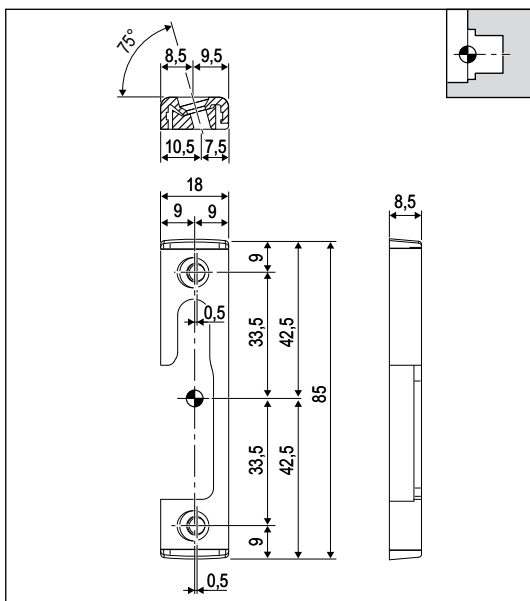

Nottolino

Aria 12 mm, interasse 9 mm, viti inclinate

Apertura	Tutte
Corsa	18+18 mm
Materiale	Acciaio e plastica
Fissaggio	N° 2 viti da 4x40 mm.

Specifiche d'ordine

Articolo	Tipo	Dimensioni mm	
A514DX.05.67	dx	18x85x8,5	
A514SX.05.67	sx	18x85x8,5	