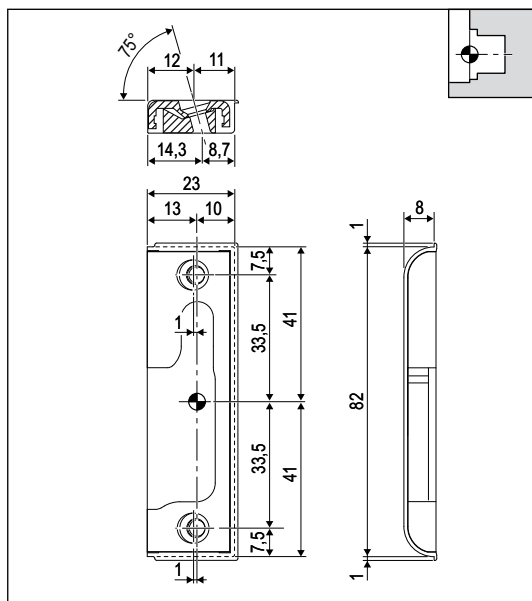

Nottolino

Aria 4 mm, interasse 13 mm, viti inclinate

Apertura	Tutte
Corsa	18+18 mm
Materiale	Acciaio e plastica
Fissaggio	N° 2 viti da 4x40 mm.

Specifiche d'ordine

Articolo	Tipo	Dimensioni mm	
A514DX.DC.67	dx	24x84x8,5	
A514SX.DC.67	sx	24x84x8,5	