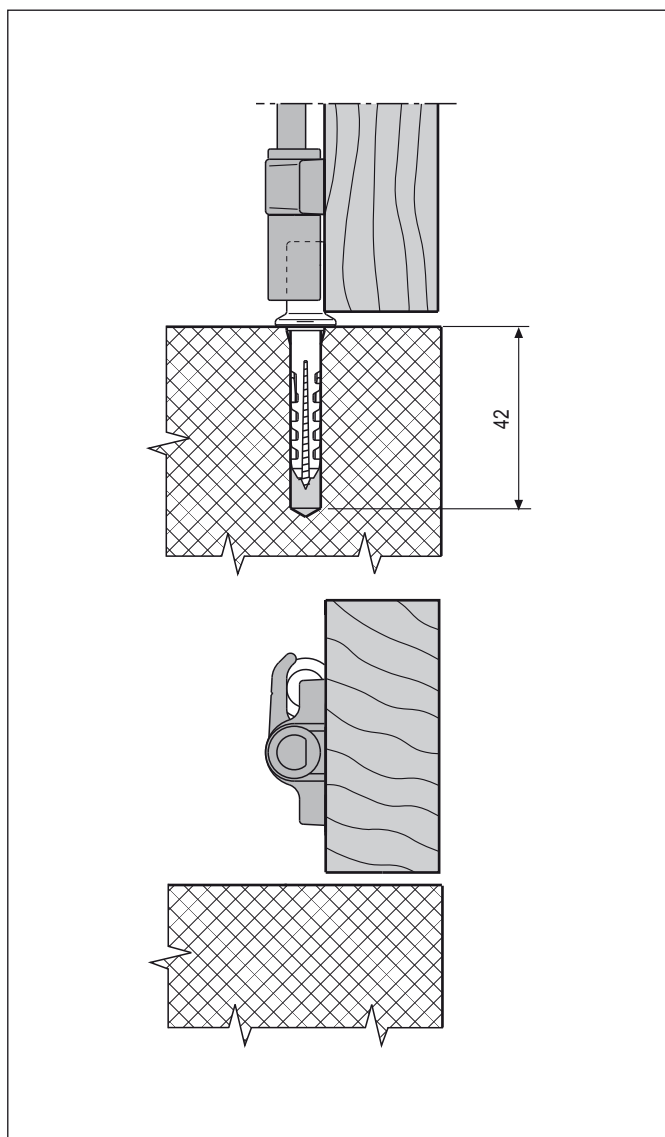

## Perno di chiusura eccentrico

### Descrizione

Perno eccentrico di chiusura in ABS con vite e tassello (forniti) per fissaggio a muro.

### Utilizzo

Utilizzato per imposte a un'anta, incernierate a muro o con imbotte laterale.

**NB.** Non può essere impiegato per imposte a sormonto a filo muro esterno.

- Utilizzare in combinazione con gancio di chiusura o gancio di chiusura curvo.

### Fissaggio

Sulla soglia con foro da 8x42 mm.