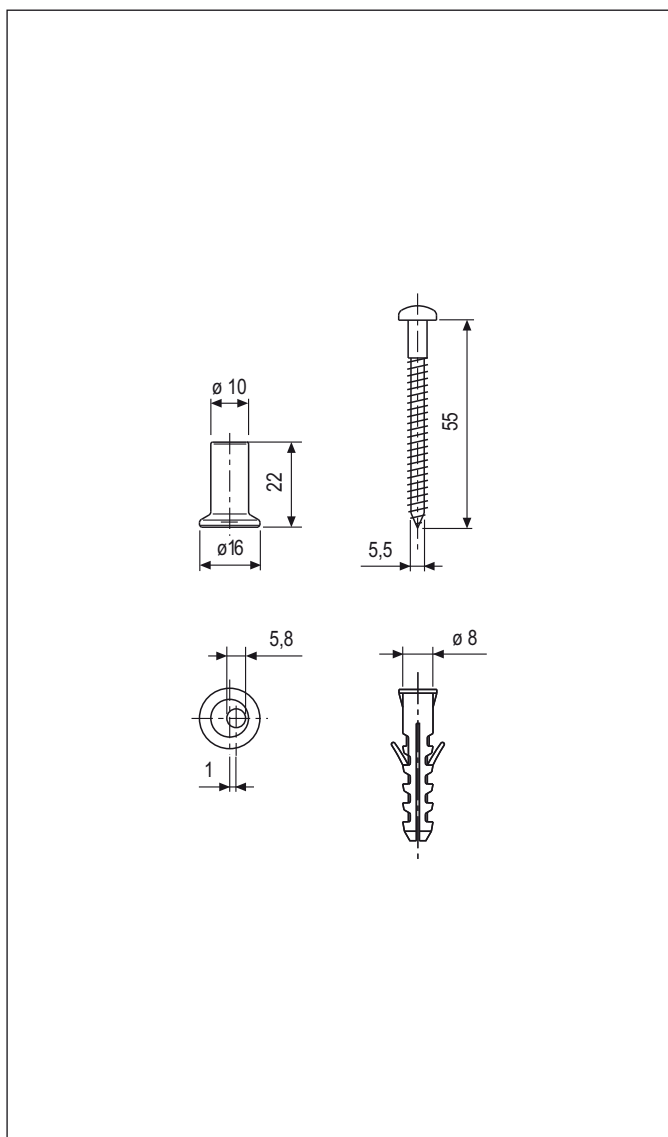

## Perno di chiusura eccentrico

### Descrizione

Perno eccentrico di chiusura in ABS con vite e tassello (forniti) per fissaggio a muro.

### Utilizzo

Utilizzato per imposte a un'anta, incernierate a muro o con imbotte laterale.

**NB.** Non può essere impiegato per imposte a sormonto a filo muro esterno.

- Utilizzare in combinazione con gancio di chiusura o gancio di chiusura curvo.

### Fissaggio

Sulla soglia con foro da 8x42 mm.