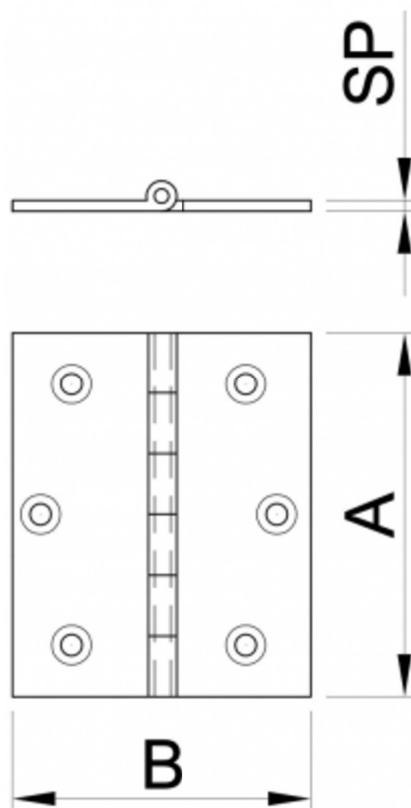

SCHEDA TECNICA

CERNIERA PIANA DA AVVITARE 1101 IBFM

<b>AxB</b>	25x25	30x25	30x30	35x30	35x35	40x35	40x40	50x40	50x50	60x50	70x55
<b>SP</b>	1.6	1.6	1.6	1.6	1.6	1.6	1.8	1.8	2	2	2