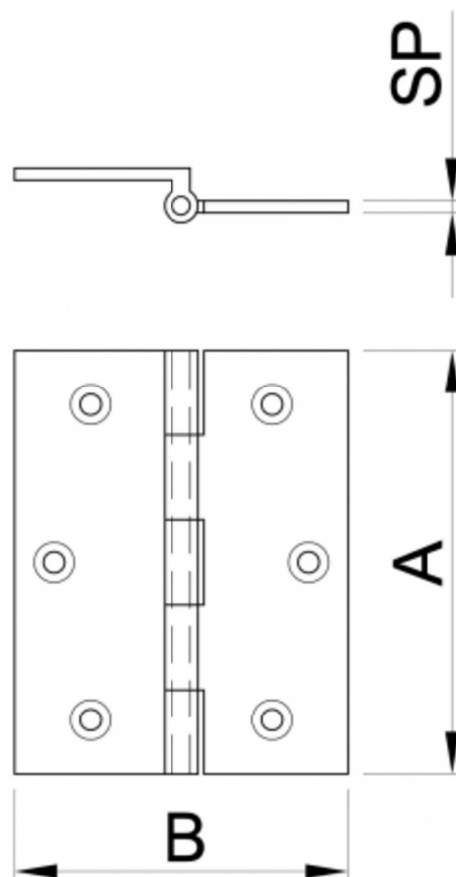

SCHEDA TECNICA

 **PARIDE**

CERNIERA MEZZO COLLO 1102 IBFM

<b>AxB</b>	40x35	40x40	50x40	50x50	60x50	70x55
<b>SP</b>	1.5	1.8	1.8	1.8	2.0	2.0