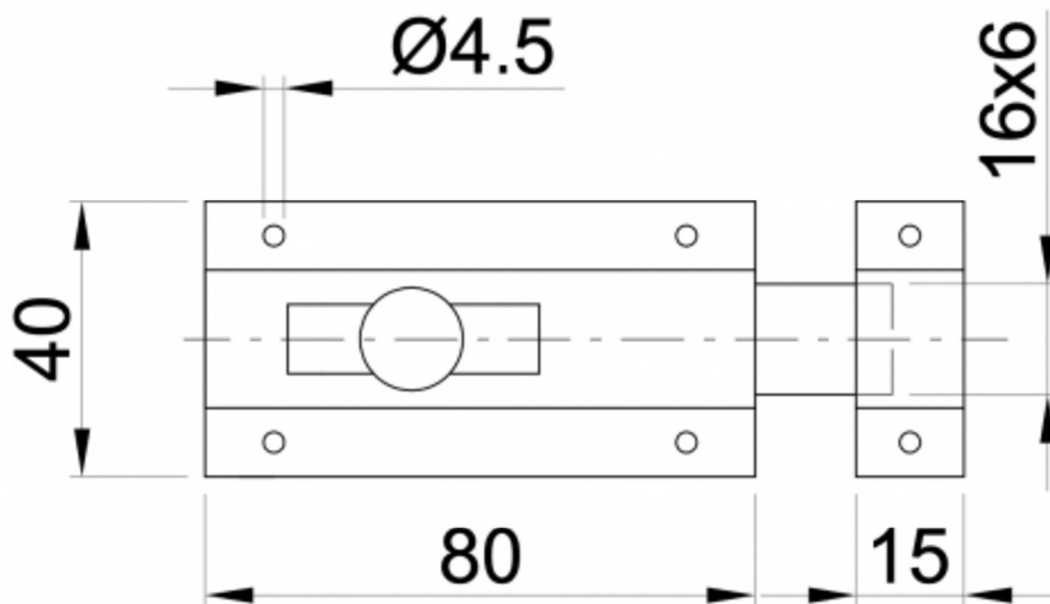

SCHEDA TECNICA

 **PARIDE**

CATENACCIO TIPO MIGNON 14 IBFM

WWW.FERRAMENTAPARIDE.IT