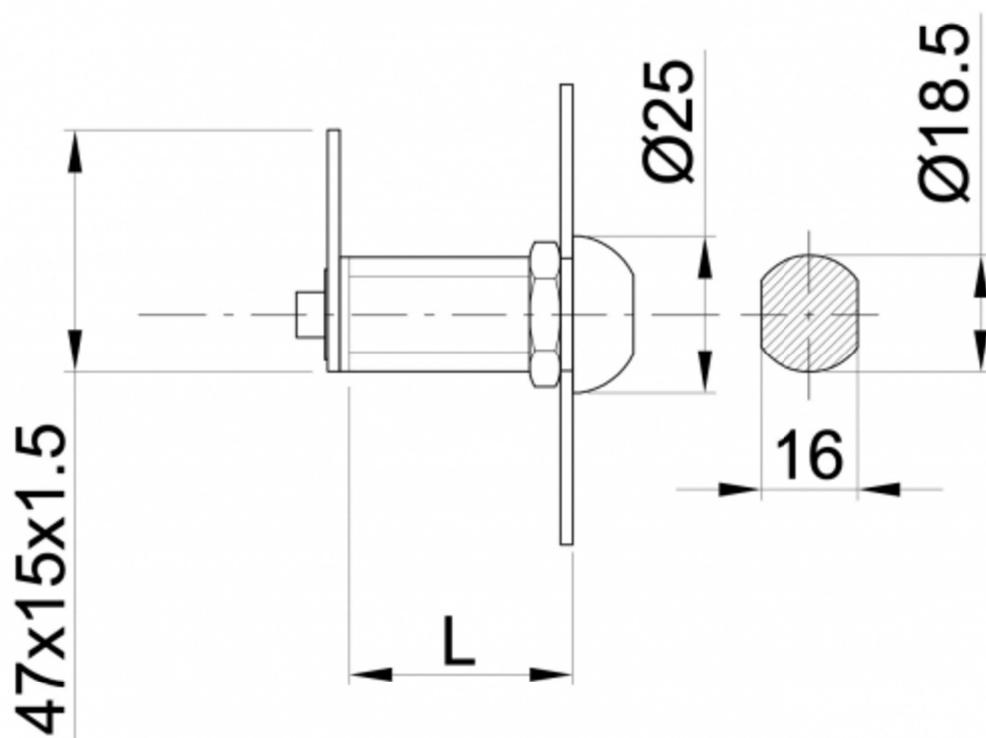

SCHEDA TECNICA

 **PARIDE**

SERRATURA A CILINDRO 150 IBFM

L	16	20	25	30
---	----	----	----	----

[WWW.FERRAMENTAPARIDE.IT](http://WWW.FERRAMENTAPARIDE.IT)