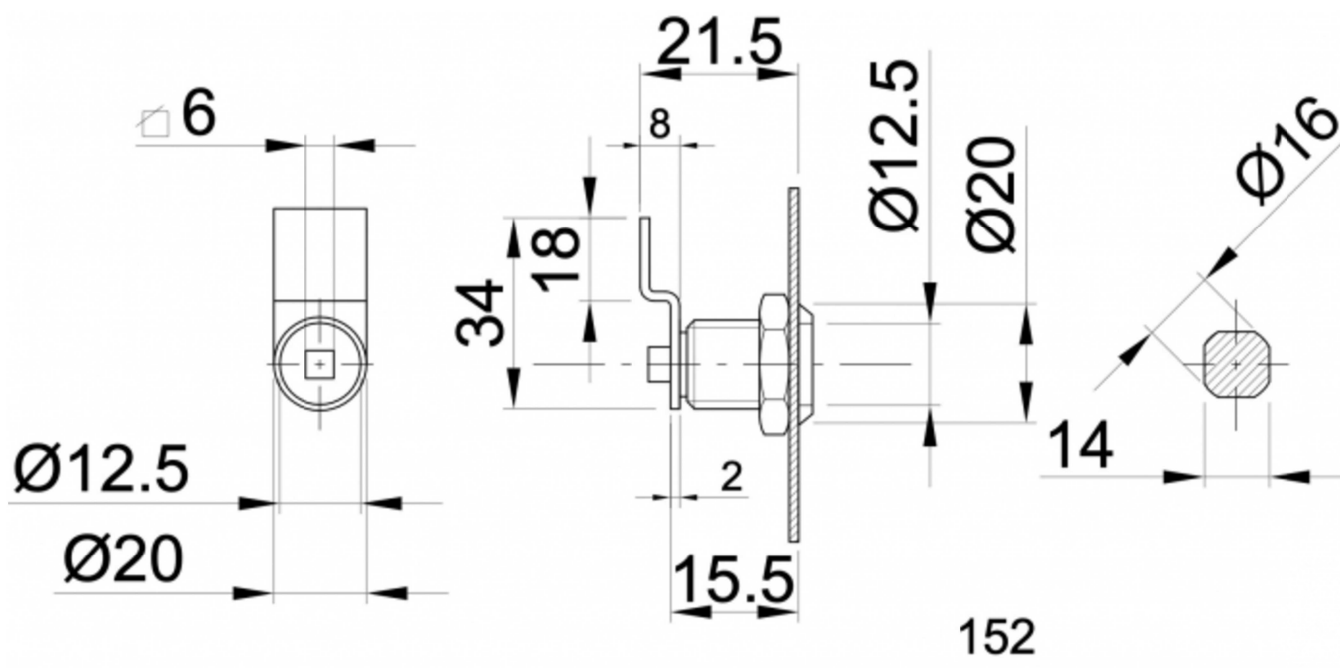

SCHEDA TECNICA

PARIDE

SERRATURA A CILINDRO 152 IBFM

WWW.FERRAMENTAPARIDE.IT