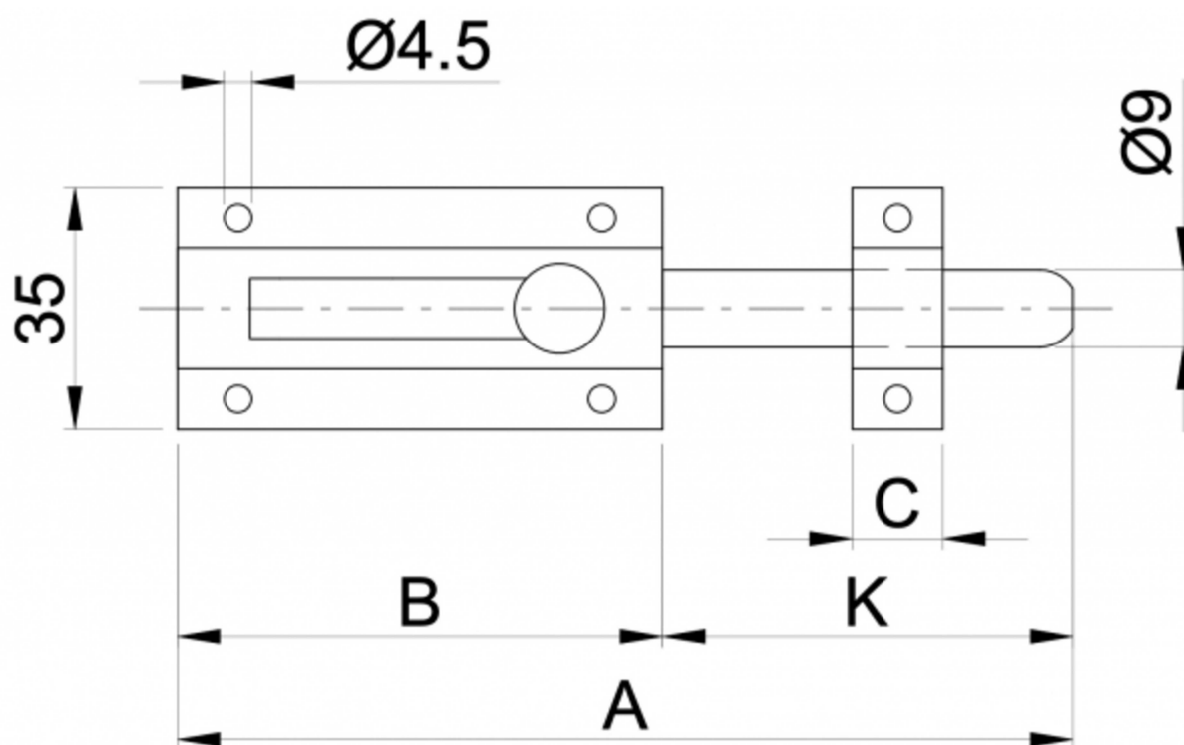

SCHEDA TECNICA

 **PARIDE**

CATENACCIO TONDO CON PORTALUCCHETTO 15 IBFM

A	70	110	150
B	50	70	90
C	15	31	50
K	17	37	57