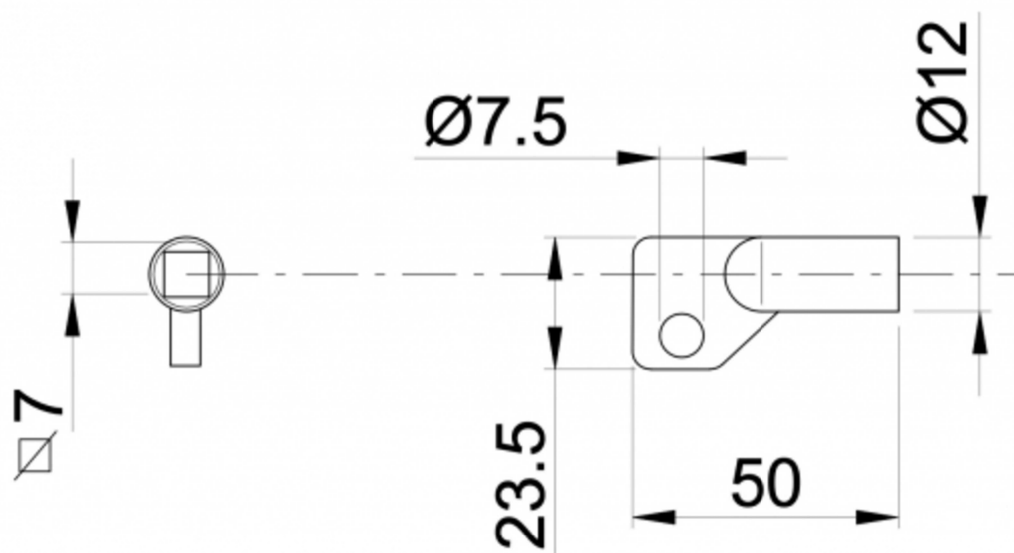

SCHEDA TECNICA

 **PARIDE**

CHIAVE QUADRA PER TAVELLINO 21/AM IBFM

[WWW.FERRAMENTAPARIDE.IT](http://WWW.FERRAMENTAPARIDE.IT)