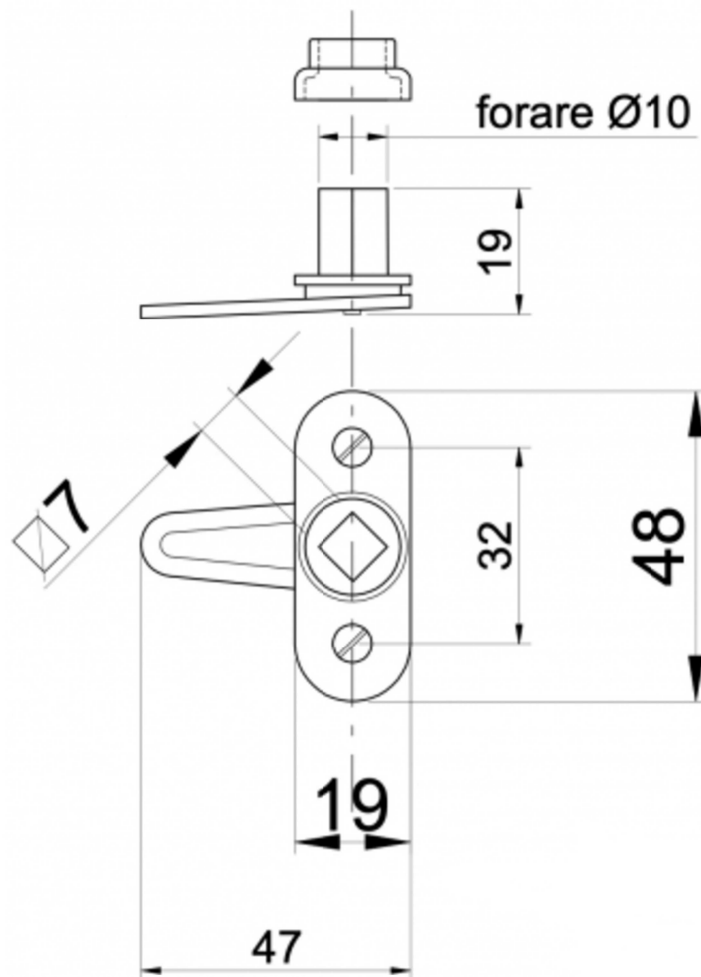

SCHEDA TECNICA

TAVELLINO PER SPORTELLO 21 IBFM

[WWW.FERRAMENTAPARIDE.IT](http://WWW.FERRAMENTAPARIDE.IT)