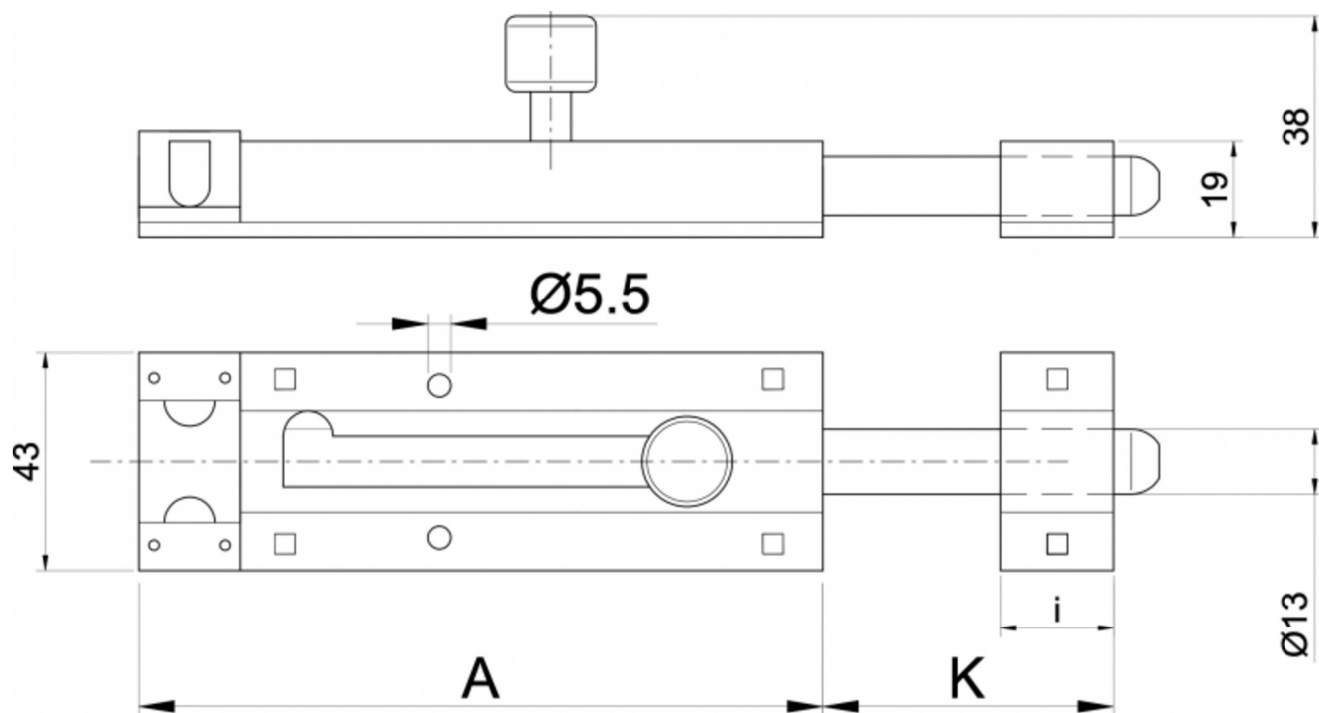

SCHEDA TECNICA

 **PARIDE**

CATENACCIO TONDO PESANTE CON PORTALUCCHETTO 22 IBFM

A	150	200	250	300
i	40	40	64	64
K	38	64	88	114

WWW.FERRAMENTAPARIDE.IT