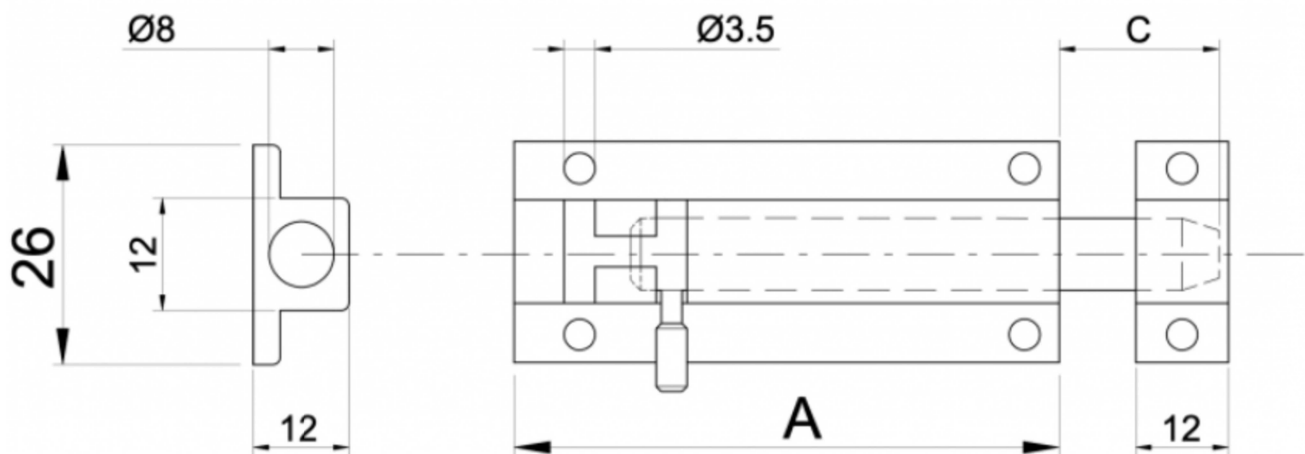

SCHEDA TECNICA

CATENACCIO IN ALLUMINIO TIPO STRETTO IBFM

WWW.FERRAMENTAPARIDE.IT