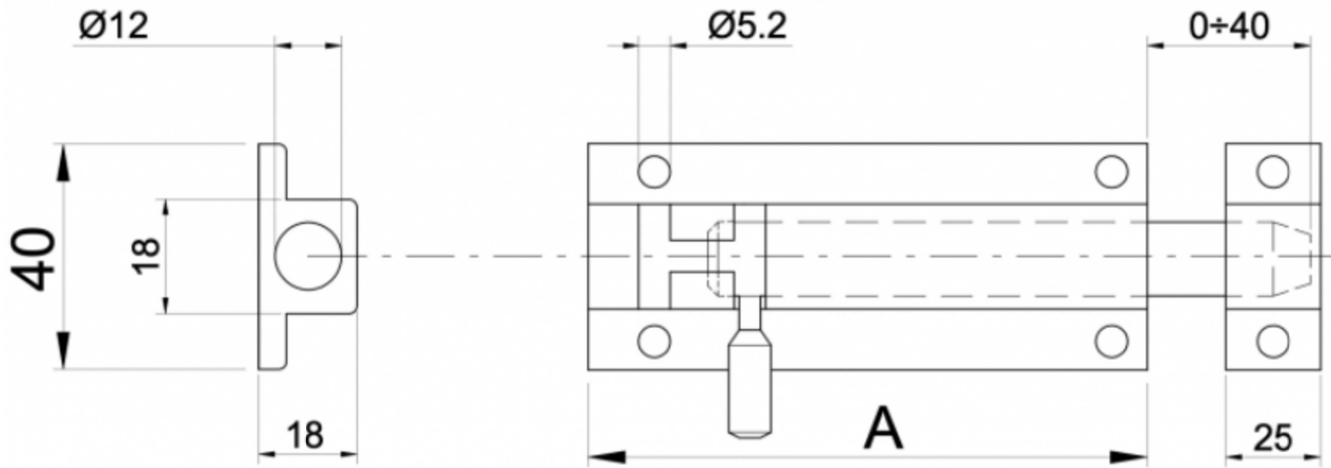

SCHEDA TECNICA

 **PARIDE**

CATENACCIO IN ALLUMINIO LARGO IBFM

WWW.FERRAMENTAPARIDE.IT