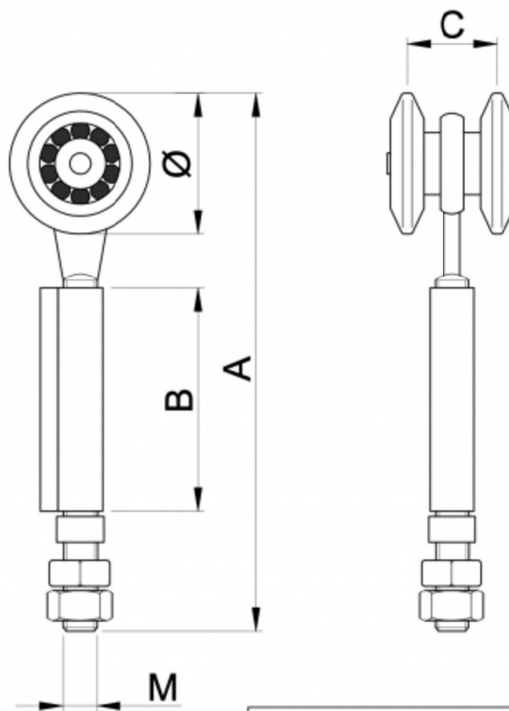

SCHEDA TECNICA

CARRELLO PER PORTONE SCORREVOLE IBFM

Art.	332	
Ø	44	54
A	170	220
B	80	98
M	12MA	12MA
C	22	31

ARTICOLO.	00332	REV.	0001	 20832 desio (MI) - Italy Via Lavoratori Autobianchi, 18 +39-0362-627078/6244502 Fax +39-0362-302692 ibfm@ibfm.it	
DESCRIZIONE	Carrelli per portoni scorrevoli con cerniera		UNITA		mm
PERCORSO	Disegni/Art.00332-333-337.dwg/Art.00332-333-337.dwg		SCALA		1:1
DISEGNATORE	M.C.	DATA	10/04/2017		
Proprietà esclusiva di I.B.F.M. S.r.l. che si riserva tutti i diritti a termine di legge con divieto d'uso e riproduzione senza l'autorizzazione scritta da parte dell'azienda. I.B.F.M. S.r.l. si riserva il diritto di apportare modifiche senza preavviso e autorizzazione. Exclusive property of I.B.F.M. S.r.l. which reserves all rights by law with the prohibition of use and reproduction without the written agreement of the company. I.B.F.M. S.r.l. reserves the right to make changes without any notification and independently.					