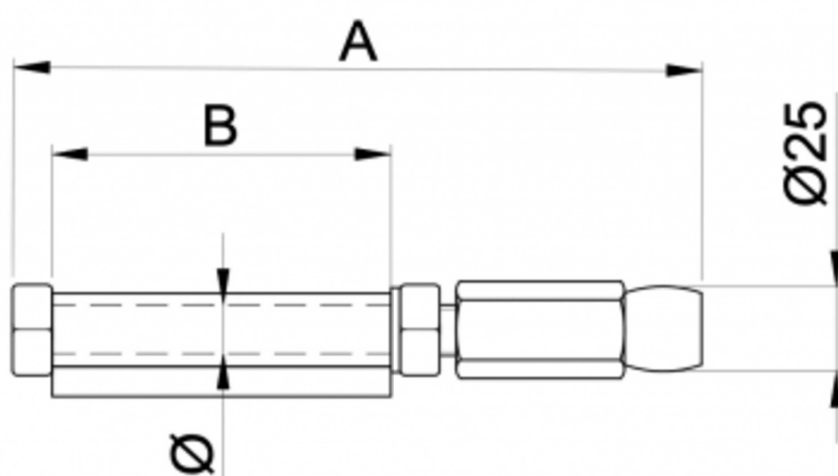

SCHEDA TECNICA

 **PARIDE**

PERNO GUIDA INFERIORE 334 IBFM

Art.	334	
Ø	12	14
A	165	185
B	80	95

WWW.FERRAMENTAPARIDE.IT