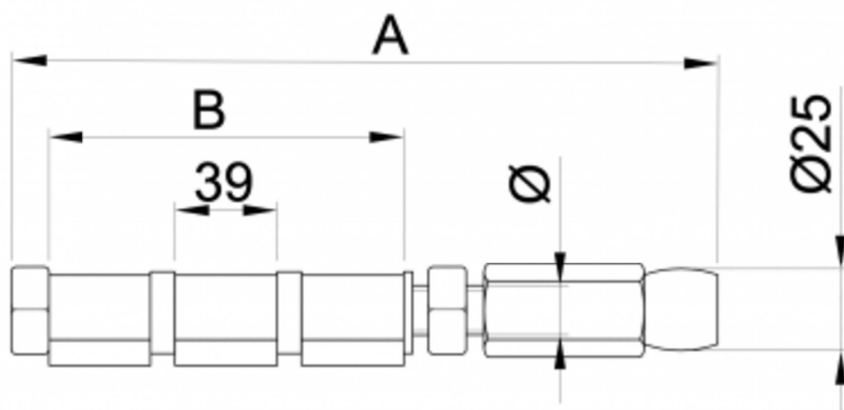

SCHEDA TECNICA

 **PARIDE**

PERNO GUIDA INFERIORE 335 IBFM

Art.	335	
Ø	12	14
A	220	225
B	130	130

WWW.FERRAMENTAPARIDE.IT