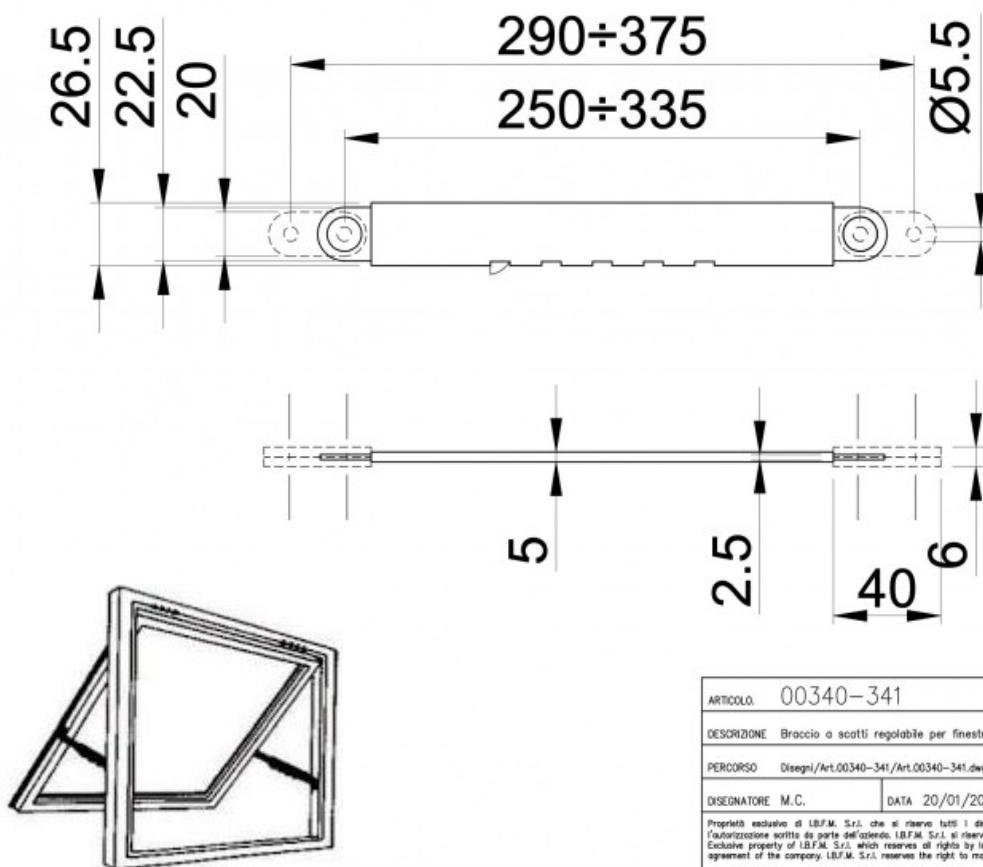

SCHEDA TECNICA

PARIDE

BRACCIO A SCATTI REGOLABILE PER FINESTRA SPORGERE IBFM

| | | | | | |
|-------------|---|------|------------|---|-----|
| ARTICOLO | 00340-341 | REV. | 0001 |  20832 desio (MI) - Italy Via Lavoratori Autokoranch,10 +39-0362-627078/724502 Fax +39-0362-502892 ibfm@ibfm.it | |
| DESCRIZIONE | Braccio a scatti regolabile per finestra Wasistas | | UNITA | | mm |
| PERCORSO | Disegni/Art.00340-341/Art.00340-341.dwg | | SCALA | | 1:1 |
| DISEGNATORE | M.C. | DATA | 20/01/2017 | | |