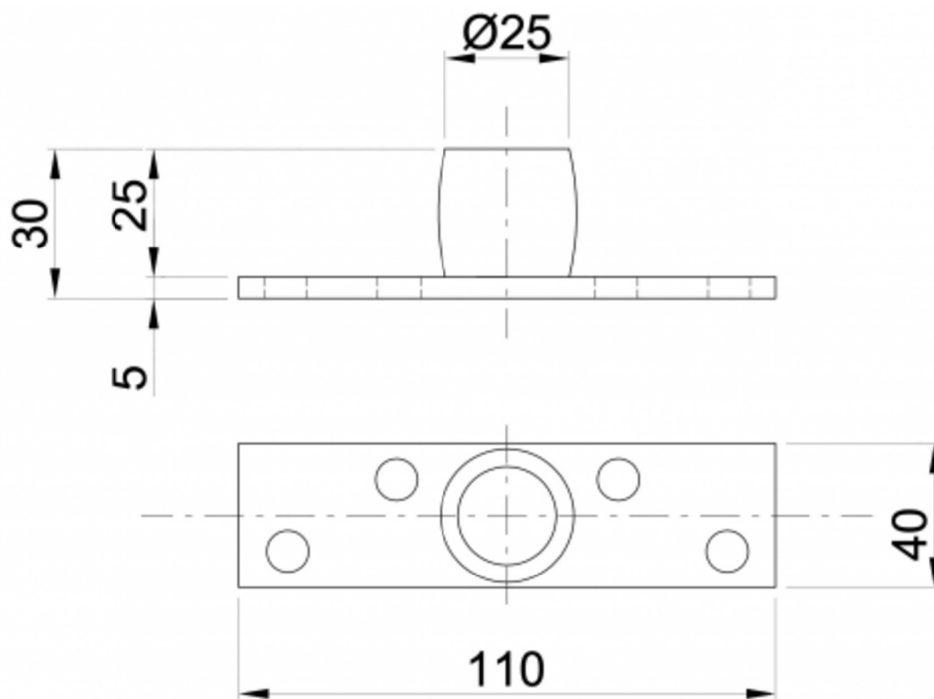

SCHEDA TECNICA

PIASTRA GUIDA INFERIORE PER SCORREVOLI 345 IBFM

WWW.FERRAMENTAPARIDE.IT