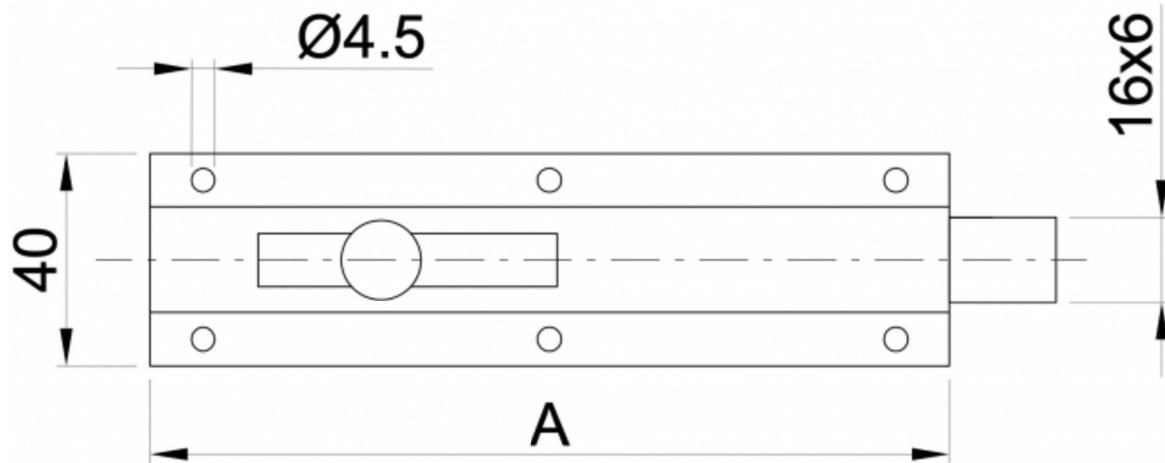

SCHEDA TECNICA

 **PARIDE**

CATENACCIO VERTICALE AD AVVITARE 34 IBFM

A	150	200	250	300	400	500
---	-----	-----	-----	-----	-----	-----

WWW.FERRAMENTAPARIDE.IT