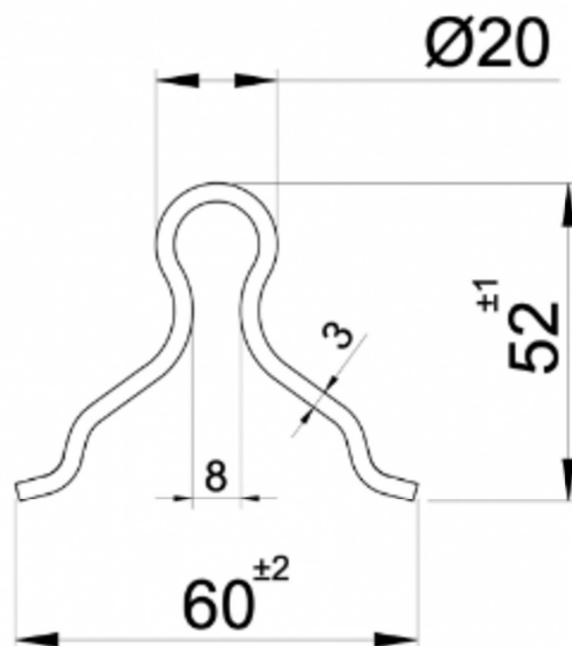

SCHEDA TECNICA

 **PARIDE**

ROTAIA PER CANCELLI A CEMENTARE PER RUOTE GOLA
TONDA 20 MM IBFM

WWW.FERRAMENTAPARIDE.IT