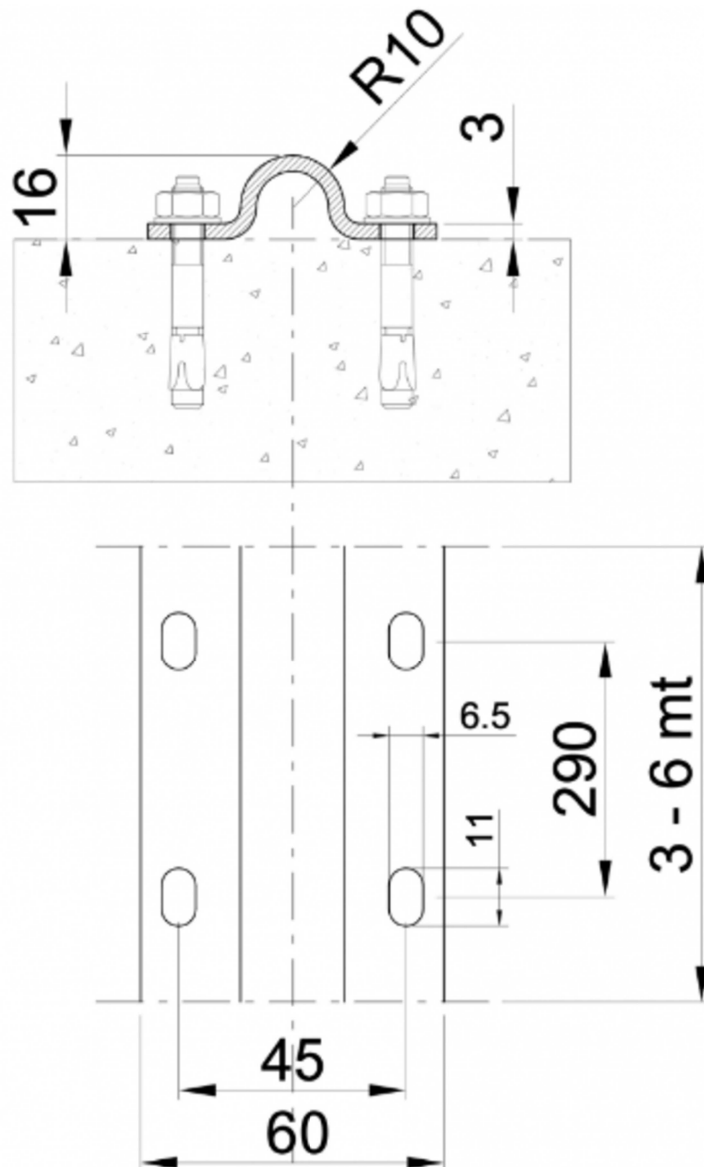

SCHEDA TECNICA

ROTAIA PER CANCELLI DA AVVITARE CON TONDO 20 MM IBFM

[WWW.FERRAMENTAPARIDE.IT](http://WWW.FERRAMENTAPARIDE.IT)