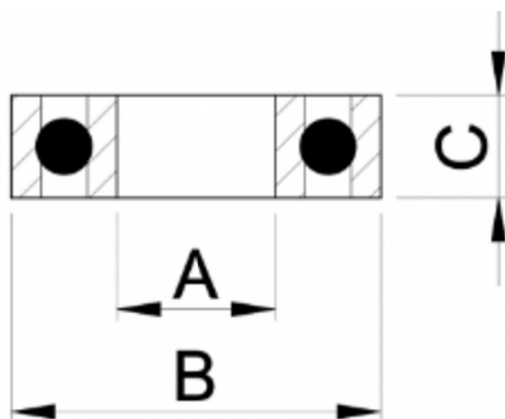

SCHEDA TECNICA

CUSCINETTO A SFERA REGGISPINTA PER CERNIERA 413 IBFM

<b>A</b>	8	9	10	11	12	13	14	16	18	20
<b>B</b>	15	15	17,5	19	20	21	22	27	27	29
<b>C</b>	5,6	5,75	6	6,5	6,5	6,5	6,5	6,5	6,5	6,5