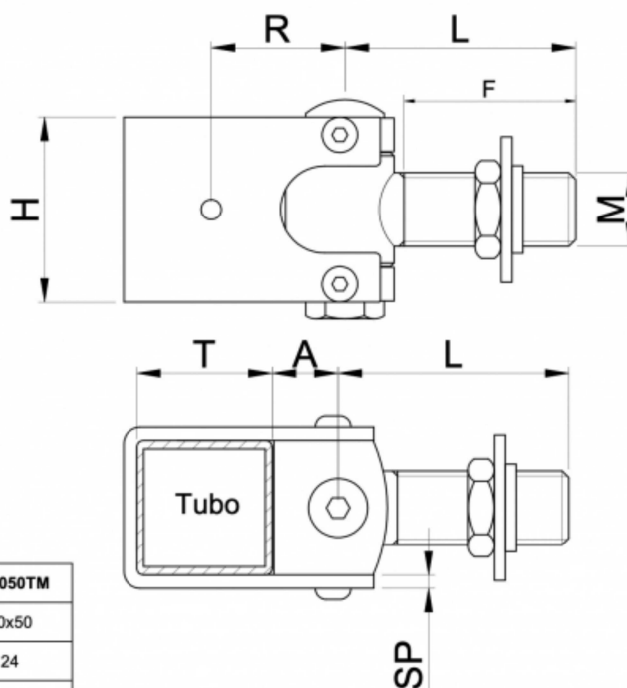

SCHEDA TECNICA

# PARIDE

CARDINE MODULARE BREVETTATO 428/TM

Art.	428030TM	428035TM	428040TM	428050TM
Tubo	30x30	35x35	40x40	50x50
M	16	20	20	24
A	18	17.5	23.5	23.5
SP	3	4	3	4
L	55	65	65	75
R	35	37	40	50
H	48	48	48	60
F	35	45	45	-

ARTICOLI:	00428TM	REV.	0001	
DESCRIZIONE:	Cardine modulare brevettato	UNITA	mm	
PERCORSO:	Disegni/Art.00428TM/Art.00428TM.dwg	SCALA:	1:1	20832 desio (VR) - Italy Via Lavoratori Autobianchi,18 +39-0362-627078/624502 Fax +39-0362-302892 ibfm@ibfm.it
DISEGNATORE:	M.C.	DATA:	20/01/2017	