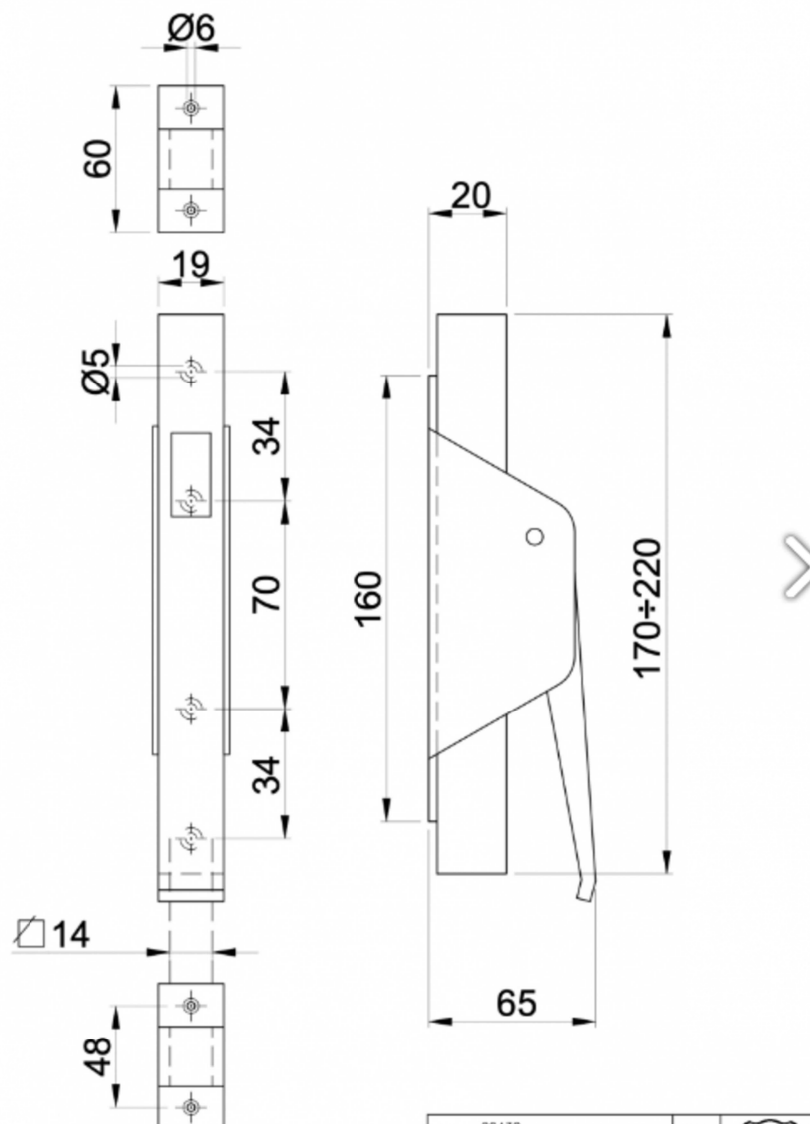

CARIGLIONE DOPPIA AZIONE PER SERRAMENTI METALLICI 430 IBFM