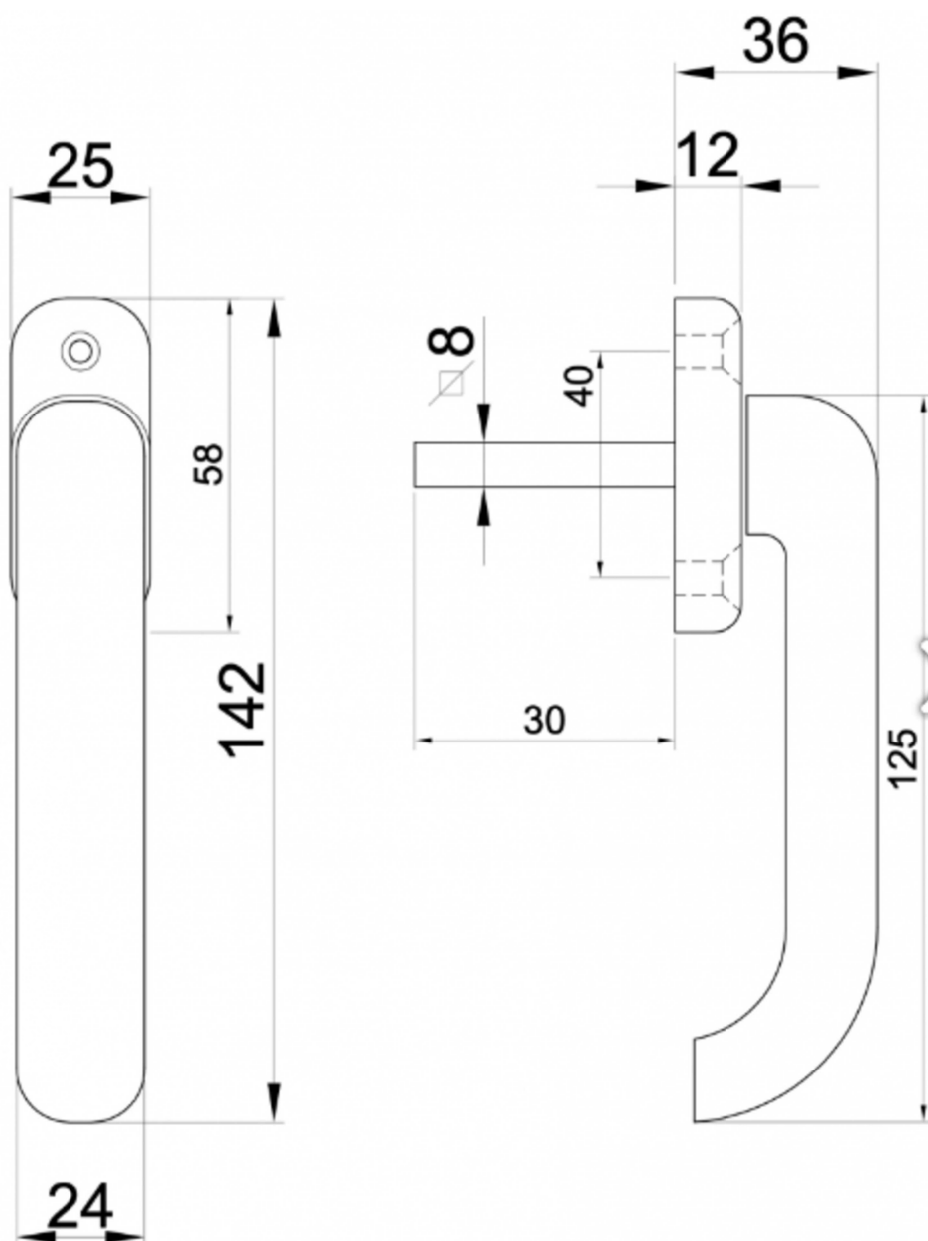

SCHEDA TECNICA

 **PARIDE**

MARTELLINA IN RESINA 434 IBFM

WWW.FERRAMENTAPARIDE.IT