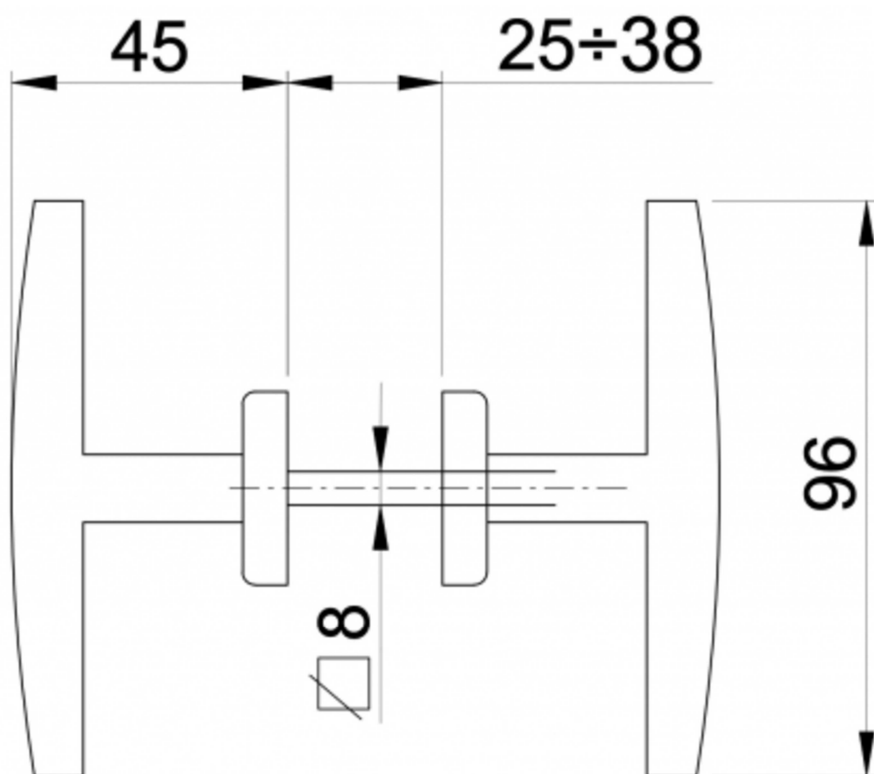

SCHEDA TECNICA

 **PARIDE**

MARTELLINA REGOLABILE 437/M IBFM

[WWW.FERRAMENTAPARIDE.IT](http://WWW.FERRAMENTAPARIDE.IT)