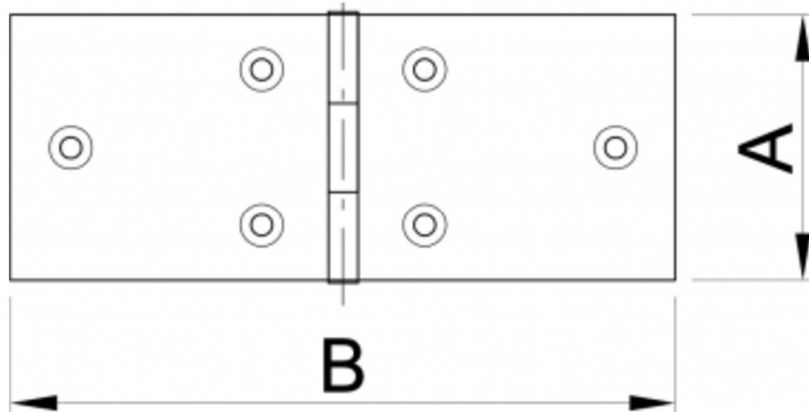

SCHEDA TECNICA

 **PARIDE**

CERNIERA TIPO LUNGO 452 IBFM

AxB	20x50	22x60	22x70	23x80	25x90	25x100	26x110	26x120	28x130	29x140	31x150	31x160	34x180	34x200
Sp	1	1	1	1	1.5	1.5	1.5	1.5	1.5	1.5	1.7	1.7	2	2