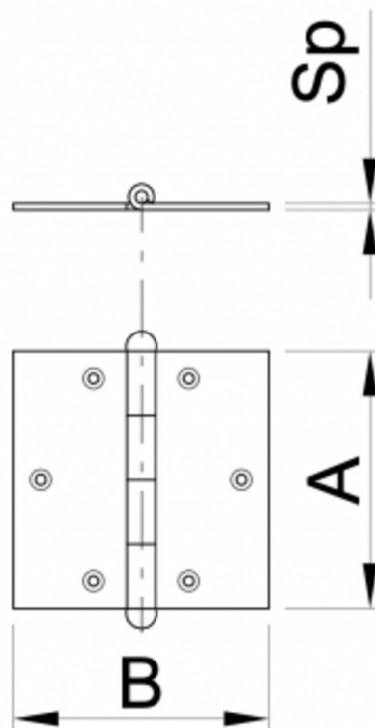

SCHEDA TECNICA

CERNIERA PIANA DA AVVITARE CON PERNO SFILABILE 453 IBFM

AxB	30x30	35x35	40x35	40x40	50x40	50x50	60x50	70x55	80x60
Sp	0,8	1	1	1	1	1	1	1	1,2