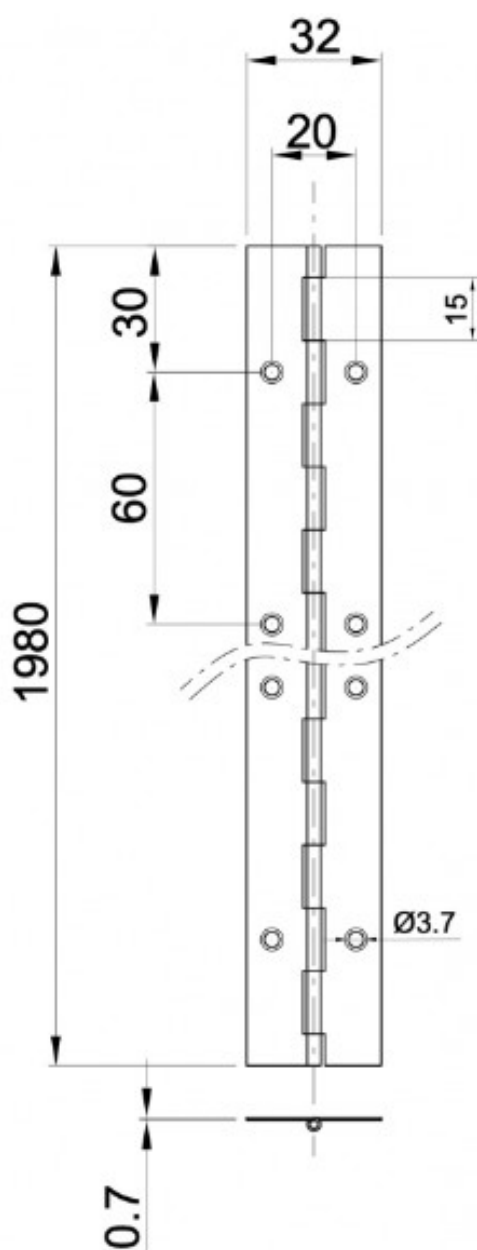

SCHEDA TECNICA

 **PARIDE**

CERNIERA A METRO 454 IBFM

WWW.FERRAMENTAPARIDE.IT