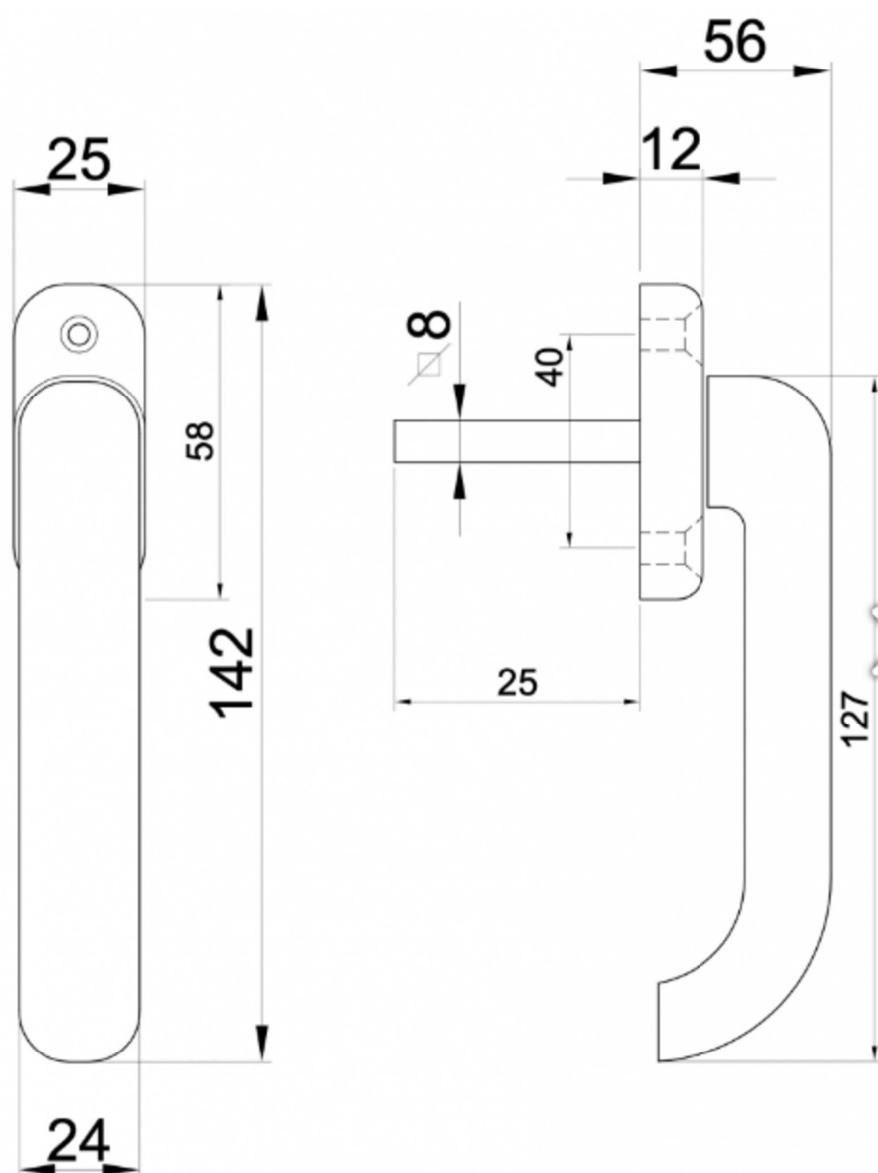

SCHEDA TECNICA

 **PARIDE**

MANIGLIA IN RESINA 534 IBFM

WWW.FERRAMENTAPARIDE.IT