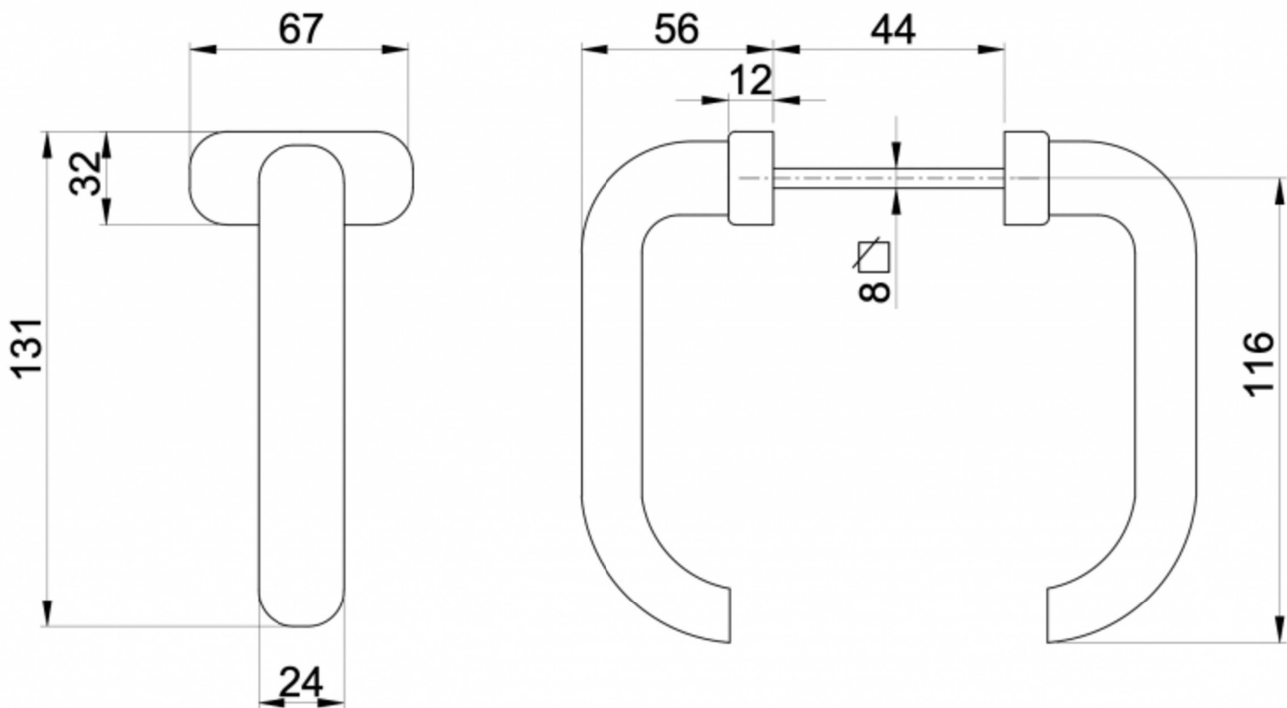

SCHEDA TECNICA

 **PARIDE**

MANIGLIA IN RESINA CON MOLLA 536N IBFM

WWW.FERRAMENTAPARIDE.IT