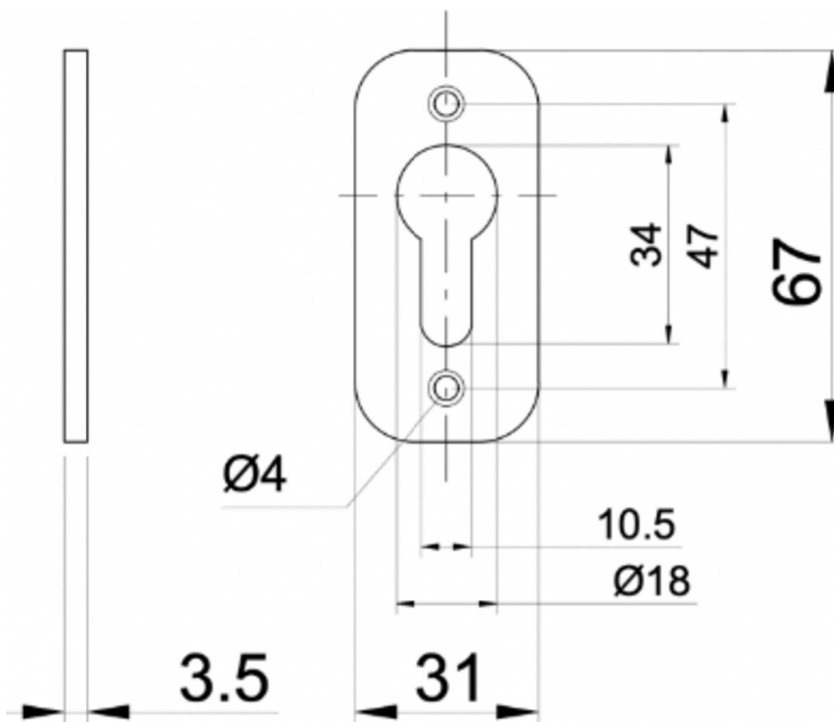

SCHEDA TECNICA

BOCCHETTA CILINDRO FORO YALE IN NYLON IBFM

WWW.FERRAMENTAPARIDE.IT