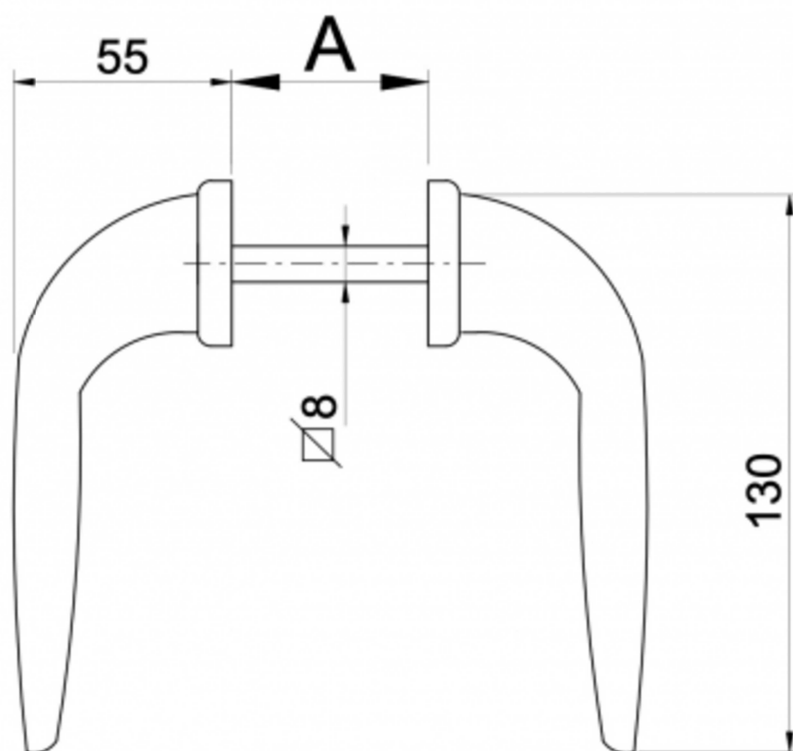

SCHEDA TECNICA

 **PARIDE**

MANIGLIA IN RESINA CON MOLLA 539 IBFM

A	40+70
---	-------

[WWW.FERRAMENTAPARIDE.IT](http://WWW.FERRAMENTAPARIDE.IT)