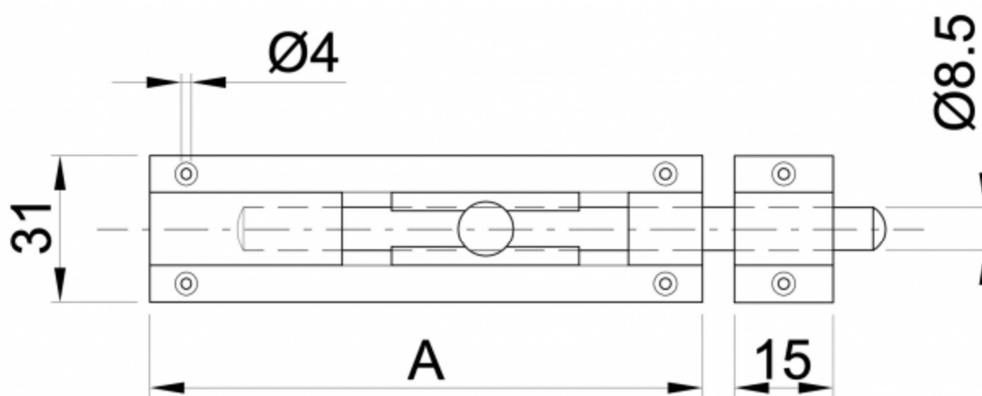

SCHEDA TECNICA

PARIDE

CATENACCIO VERTICALE 55 IBFM

A	60	80	100	120

ARTICOLO. 00055	REV. 0001	 20832 desio (MB) - Italy Via Lavoratori Autolibrari, 1B +39-0362-627076/624502 Fax +39-0362-302692 ibfm@ibm.it
DESCRIZIONE Catenaccioli vert. tondi ottone luc. traf.	UNITA mm	
PERCORSO Disegni/Art.00055/Art.00055.dwg	SCALA 1:1	
DISEGNATORE M.C.	DATA 21/11/2016