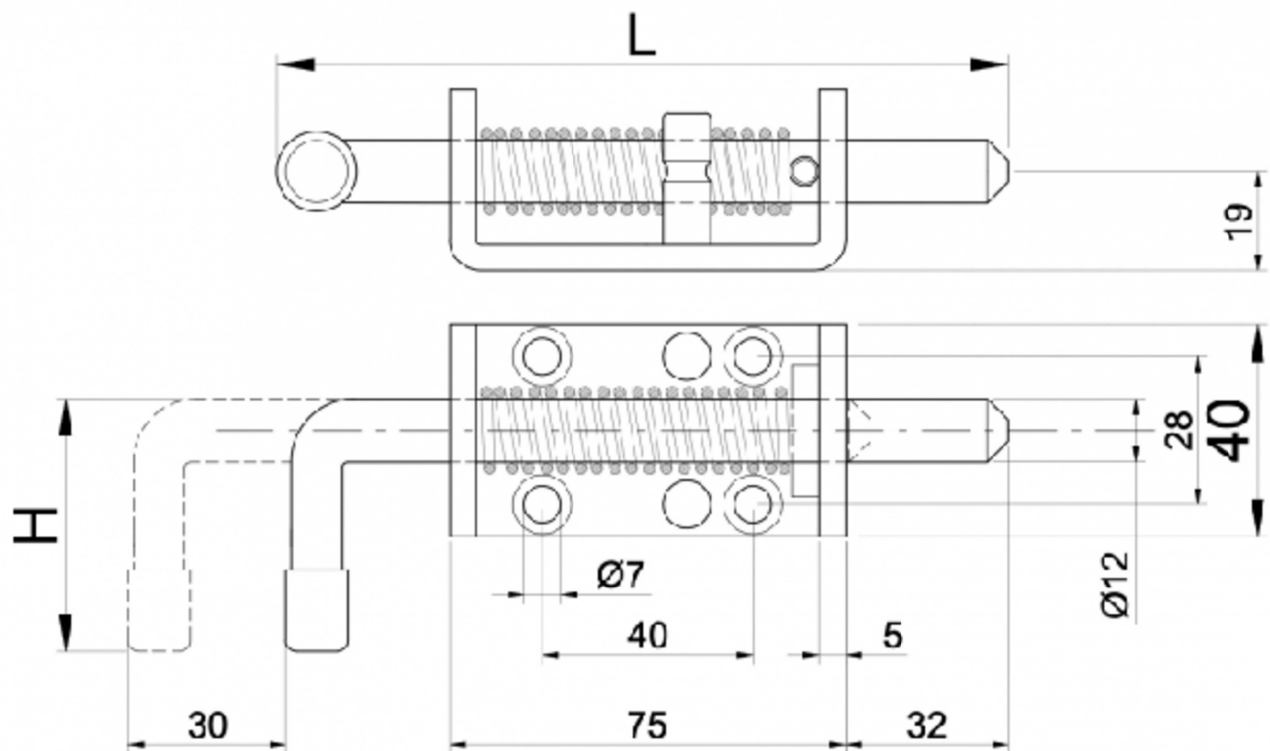

SCHEDA TECNICA

 **PARIDE**

CATENACCIO CON MOLLA 57 IBFM

L	135	170
H	49	55

WWW.FERRAMENTAPARIDE.IT