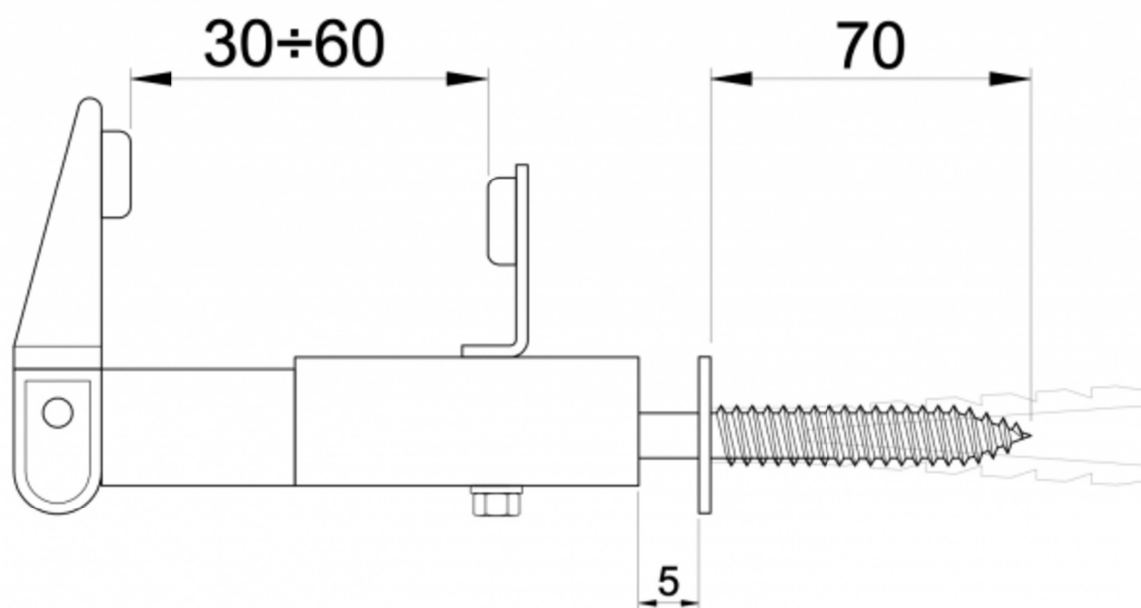

SCHEDA TECNICA

FERMASCURI REGOLABILE DOPPIO 640 IBFM

[WWW.FERRAMENTAPARIDE.IT](http://WWW.FERRAMENTAPARIDE.IT)