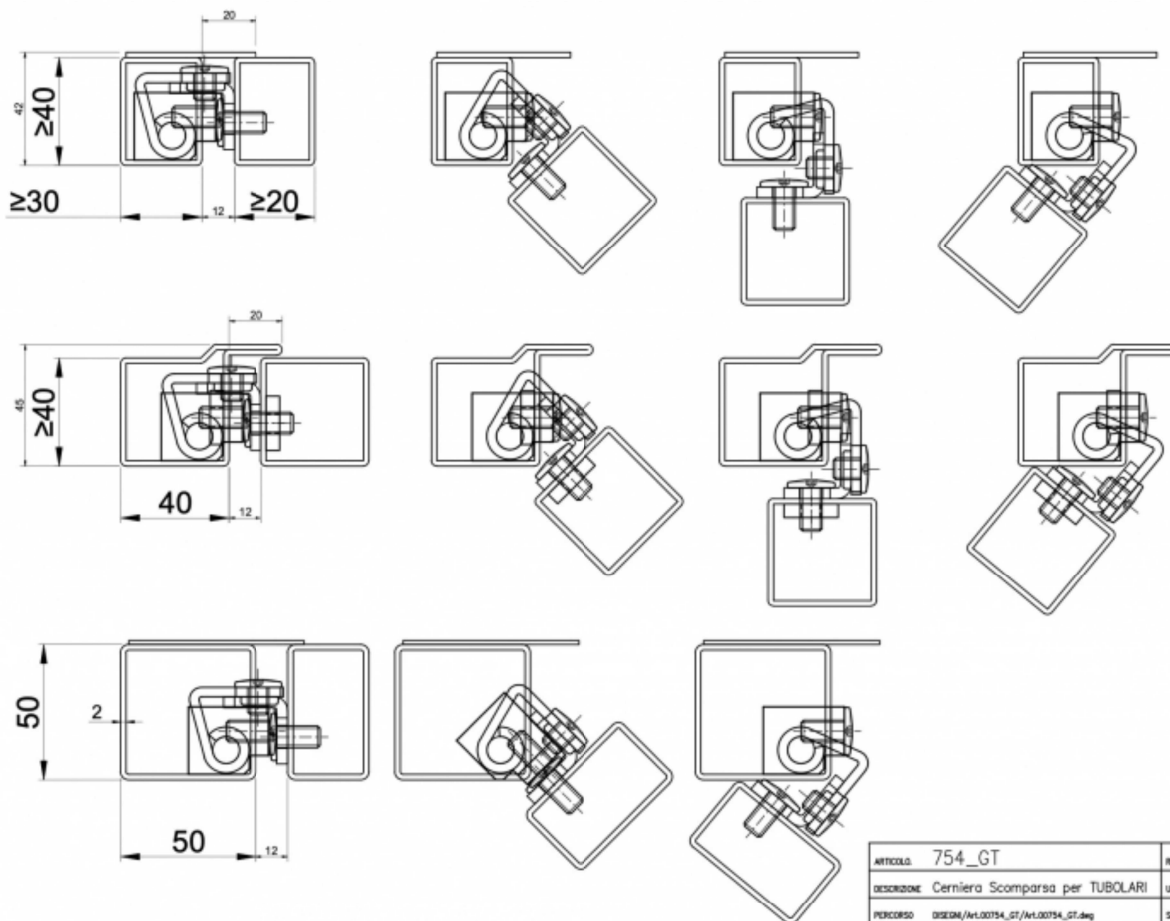

SCHEDA TECNICA

PARIDE

CERNIERA REGOLABILE 3D A SCOMPARSA 754_GT IBFM

ARTICOLO: 754_GT	REV. 0001	
DESCRIZIONE: Cerniera Scomparsa per TUBOLARI	UNITA' 522	
PERCORSO: DISIGNA/vt.00754_GT/vt.00754_GT.dwg	SCALA: 1:1	20152 roma (RM) - Italy Via Lavoratori Autostar/18 +39-030-4271791/424502 Fax +39-030-420992 info@ibfm.it
DISIGNATORE: D.F.	DATA: 15/03/2023