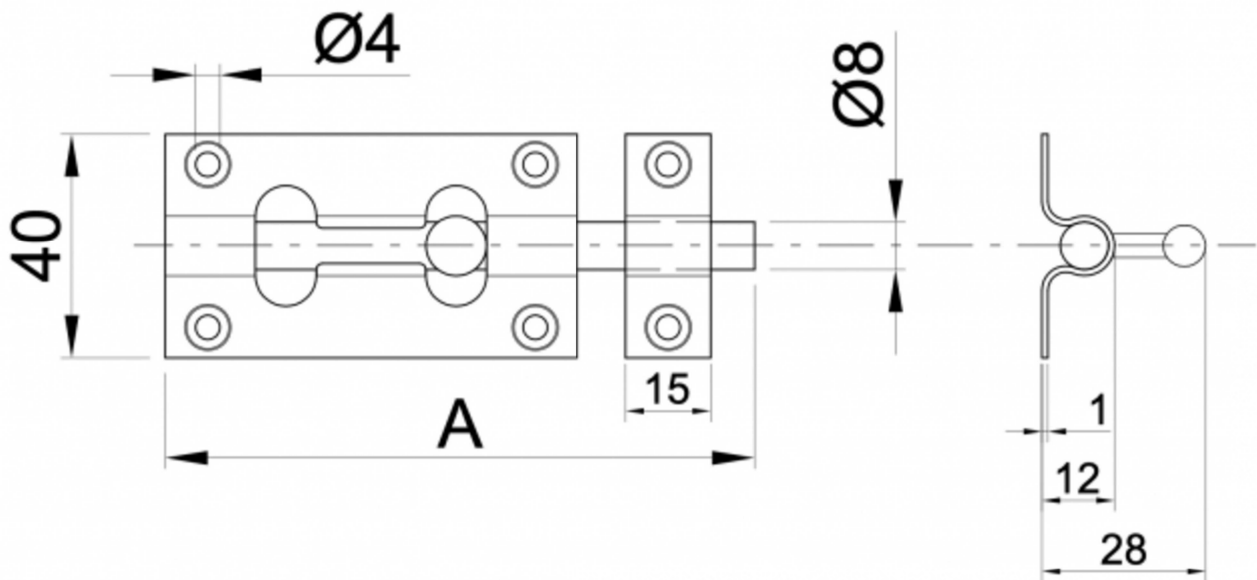

SCHEDA TECNICA

CATENACCIO A CANNONE 7 IBFM

A	60	80	100	120	140
---	----	----	-----	-----	-----

[WWW.FERRAMENTAPARIDE.IT](http://WWW.FERRAMENTAPARIDE.IT)