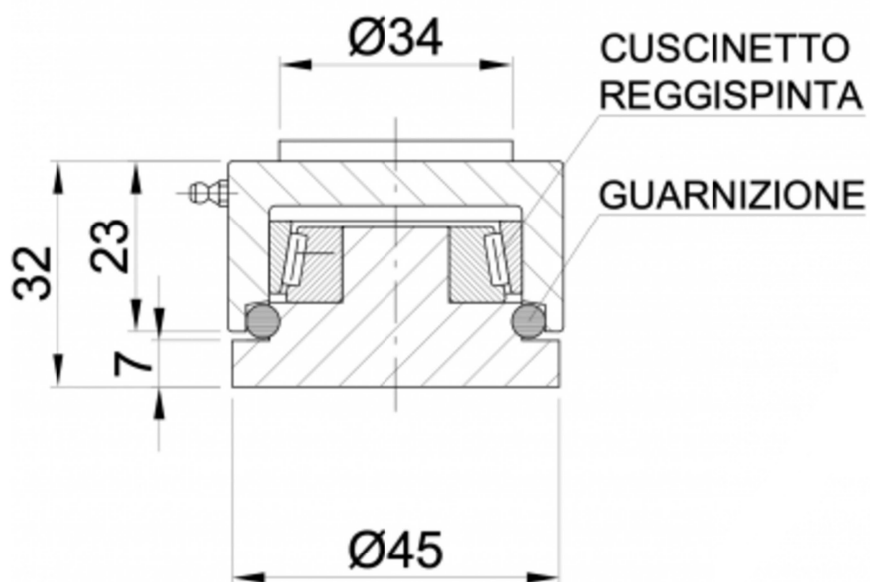

SCHEDA TECNICA

 **PARIDE**

PIASTRA GIREVOLE INFERIORE 839P IBFM

839P

WWW.FERRAMENTAPARIDE.IT